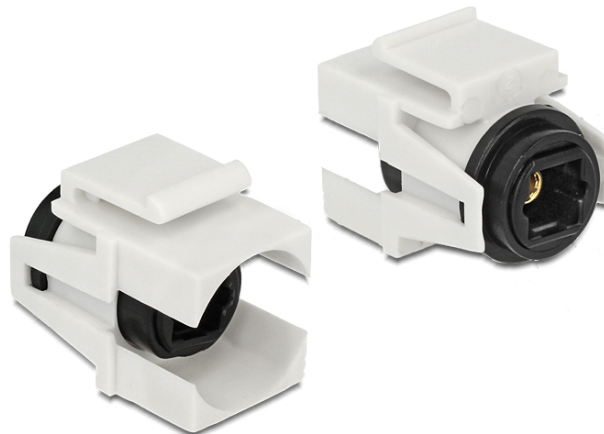

## Delock Μονάδα Keystone TOSLINK θηλυκό > TOSLINK θηλυκό λευκό

### Περιγραφή

Αυτή η μονάδα από τη Delock μπορεί να χρησιμοποιηθεί για την επέκταση π.χ. ενός καλωδίου TOSLINK. Με τυποποιημένες διαστάσεις μπορεί να χρησιμοποιηθεί για την εύκολη συμπληρωματική στερέωση σε π.χ. πίνακα ηλεκτρικών συνδέσεων Keystone, πλάκα πρόσοψης ή κουτί στερέωσης επιφάνειας. Το κοντό καλώδιο με γωνίες έχει μικρό βάθος στερέωσης και επιτρέπει την εγκατάσταση για εξοικονόμηση χώρου σε δυσπρόσιτα σημεία, σε εξοπλισμό ή αγωγούς καλωδίων.

### Χαρακτηριστικά

- Συνδετήρας:
  - 1 x TOSLINK θηλυκό S/PDIF >
  - 1 x TOSLINK θηλυκό S/PDIF
- Για θύρες Keystone με 19,2 x 14,9 mm
- Διαστάσεις (ΜxΠxΥ): περ. 25,3 x 21,0 x 16,6 mm