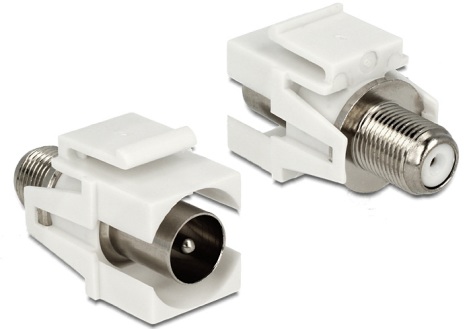

Delock Keystone-modul IEC hane > F hona vit

Beskrivning

Den här modulen från Delock kan användas för att ansluta antennkablar. Tack vare sina standardmått kan den användas för enkel montering som knäpps på plats i t.ex. en Keystone-patchpanel, frontplatta eller extern monteringsbox.

Artikelnummer 86335

EAN: 4043619863358

Ursprungsland: China

Paket: Zippåse

Specifikationer

- Anslutning:
 - extern:
 - 1 x IEC 60169-2 (koax) hane
 - intern:
 - 1 x F hona
- Montera på frontpanelen
- Impedans: 75 Ohm
- För Keystone-portar med 19,2 x 14,9 mm
- Mått (LxBxH): ca. 34,0 x 21,0 x 16,8 mm

Paketets innehåll

- Keystone-modul

General

Mounting type:	Keystone-modul
----------------	----------------

Interface

Extern:	1 x IEC 60169-2 (koax) hane
Intern:	1 x F hona

Physical characteristics

Längd:	34 mm
Width:	21 mm
Height:	16.8 mm
Färg:	vit