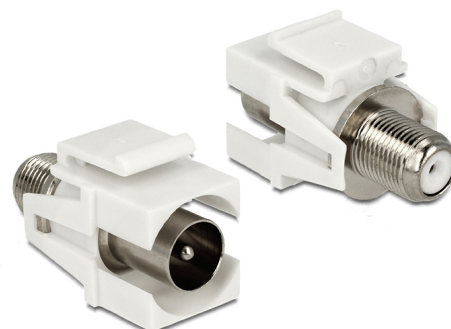

## Delock Keystone modul IEC samec > F samice bílá

### Popis

Tento modul od Delocku může být použit pro připojení anténních kabelů. Díky jeho normalizovaným rozměrům může být použit pro snadnou montáž např. do Keystone patchpanelové lišty nebo montážní krabice.

### Specifikace

- Konektor:  
externí:  
1 x IEC 60169-2 (koax) samec  
interní:  
1 x F samice
- Vestavná montáž na přední panel
- Impedance: 75 Ohm
- Pro porty Keystone s 19,2 x 14,9 mm
- Rozměry (DxŠxV): cca. 34,0 x 21,0 x 16,8 mm

## Physical characteristics

Délka:	34 mm
Width:	21 mm
Height:	16.8 mm
Barva:	bílá