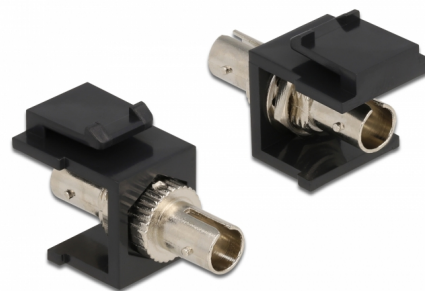

Delock Modul Keystone, ST Simplex, mamă > ST Simplex, mamă negru

Descriere scurta

Acest modul de la Delock poate fi folosit pentru extinderea cablurilor de fibră optică. Grație dimensiunilor standard, acesta poate fi folosit pentru montare ușoară prin fixare, de exemplu într-un panou Keystone, pe o placă de suprafață sau într-o casetă montată pe o suprafață.

Nr. 86332

EAN: 4043619863327

Țara de origine: China

Pachet: Pungă din plastic
cu închidere tip fermoar

Detalii tehnice

- Conectori:
 - 1 x mamă ST Simplex >
 - 1 x mamă ST Simplex
- Pentru fibră multi-mod
- Manșon pe bază de bronz-fosfor
- Cu capac de protecție împotriva prafului
- Pentru porturi Keystone de 19,2 x 14,9 mm
- Culoare: negru
- Dimensiunii (LxIxI): ca. 37,0 x 16,5 x 21,9 mm

Cerinte de sistem

- Un port tată ST liber

Pachetul contine

- Modul tip Keystone

Imagini

General

Mounting type:	Modul tip Keystone
----------------	--------------------

Interface

External:	1 x mamă ST Simplex
Internal:	1 x mamă ST Simplex

Physical characteristics

Carcasa uloare:	negru
Lungime:	37 mm
Width:	16,5 mm
Height:	21,9 mm