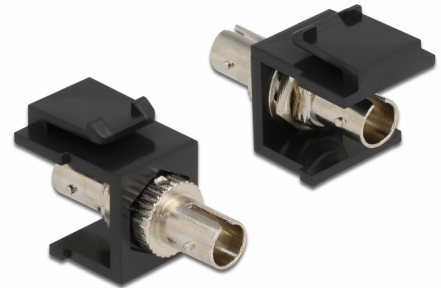

# Delock Moduł Keystone ST Simplex żeńskie > ST Simplex żeńskie czarny

## Opis

Ten moduł firmy Delock można używać w celu rozbudowy okablowania światłowodowego. Dzięki ustandaryzowanym wymiarom, może być on używany do łatwego montażu poprzez zatrzaśnięcie, np. w patch panelu, na płycie przedniej lub w natynkowej puszcze montażowej.

## Specyfikacja

- Złącze:
  - 1 x ST Simplex żeński >
  - 1 x ST Simplex żeński
- Dla światłowodów wielomodowych
- Rękaw z fosforobrazu
- Z osłoną przeciwkurzową
- Dla portów keystone z 19,2 x 14,9 mm
- Kolor: czarny
- Wymiary (DxSxW): ca. 37,0 x 16,5 x 21,9 mm

## Physical characteristics

Obudowa kolor:	czarny
Długość:	37 mm
Width:	16,5 mm
Height:	21.9 mm