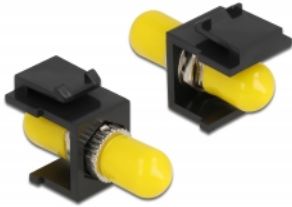

- Moduł keystone

Zdjęcia