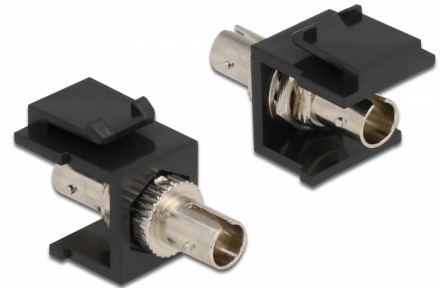

Delock Moduł Keystone ST Simplex żeńskie > ST Simplex żeńskie czarny

Opis

Ten moduł firmy Delock można używać w celu rozbudowy okablowania światłowodowego. Dzięki ustandaryzowanym wymiarom, może być on używany do łatwego montażu poprzez zatrzaśnięcie, np. w patch panelu, na płycie przedniej lub w natynkowej puszcze montażowej.

Numer artykułu 86332

EAN: 4043619863327

Kraj pochodzenia: China

Opakowanie: Torba na zamek błyskawiczny

Szczegóły techniczne

- Złącze:
 - 1 x ST Simplex żeński >
 - 1 x ST Simplex żeński
- Dla światłowodów wielomodowych
- Rękaw z fosforobrazu
- Z osłoną przeciwkurzową
- Dla portów keystone z 19,2 x 14,9 mm
- Kolor: czarny
- Wymiary (DxSxW): ca. 37,0 x 16,5 x 21,9 mm

Wymagania systemowe

- Wolne gniazdo męskie SC

Zawartość opakowania

- Moduł keystone

Zdjęcia

General

Mounting type:	Moduł keystone
----------------	----------------

Interface

Zewnętrzne:	1 x ST Simplex żeński
Wewnętrzne:	1 x ST Simplex żeński

Physical characteristics

Obudowa kolor:	czarny
Długość:	37 mm
Width:	16,5 mm
Height:	21,9 mm