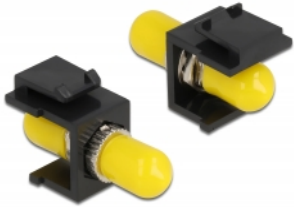

Delock Moduł Keystone ST Simplex żeńskie > ST Simplex żeńskie czarny

Opis

Ten moduł firmy Delock można używać w celu rozbudowy okablowania światłowodowego. Dzięki ustandaryzowanym wymiarom, może być on używany do łatwego montażu poprzez zatrzaśnięcie, np. w patch panelu, na płycie przedniej lub w natynkowej puszcze montażowej.

Numer artykułu 86332

EAN: 4043619863327

Kraj pochodzenia: China

Opakowanie: Torba na zamek błyskawiczny

Szczegóły techniczne

- Złącze:
 - 1 x ST Simplex żeński >
 - 1 x ST Simplex żeński
- Dla światłowodów wielomodowych
- Rękaw z fosforobrazu
- Z osłoną przeciwkurzową
- Dla portów keystone z 19,2 x 14,9 mm
- Kolor: czarny
- Wymiary (DxSxW): ca. 37,0 x 16,5 x 21,9 mm

Wymagania systemowe

- Wolne gniazdo męskie SC

Zawartość opakowania

- Moduł keystone

Zdjęcia

General

Mounting type:	Moduł keystone
----------------	----------------

Interface

Zewnętrzne:	1 x ST Simplex żeński
Wewnętrzne:	1 x ST Simplex żeński

Physical characteristics

Obudowa kolor:	czarny
Długość:	37 mm
Width:	16,5 mm
Height:	21,9 mm