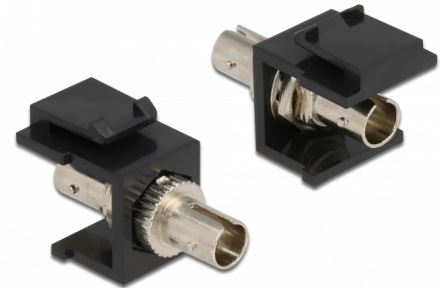

Delock Mofulo Keystone ST Simplex femmina > ST Simplex femmina nero

Descrizione

Questo modulo Delock può essere utilizzato per estendere cavi in fibra ottica. Con le sue dimensioni standard, può essere utilizzato per un facile montaggio a incastro, ad esempio in un sezionatore Keystone, un frontalino o una custodia da esterno.

Articolo n. 86332

EAN: 4043619863327

Paese di origine: China

Pacchetto: Sacchetto in plastica con cerniera

Specifiche

- Connettori:
 - 1 x ST Simplex femmina >
 - 1 x ST Simplex femmina
- Per fibra a più modalità
- Bronzo fosforoso
- Con coperchio antipolvere
- Per porte keystone con 19,2 x 14,9 mm
- Colore: nero
- Dimensioni (LxPxA): ca. 37,0 x 16,5 x 21,9 mm

Requisiti di sistema

- Una porta ST femmina libera

Contenuto della confezione

- Modulo keystone

Immagini

General

Mounting type:	Modulo keystone
----------------	-----------------

Interface

External:	1 x ST Simplex femmina
Internal:	1 x ST Simplex femmina

Physical characteristics

Custodia colore:	nero
Lunghezza:	37 mm
Width:	16,5 mm
Height:	21.9 mm