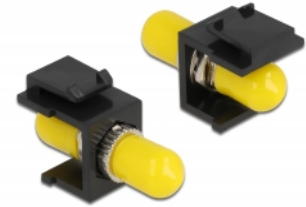

Delock Mofulo Keystone ST Simplex femmina > ST Simplex femmina nero

Descrizione

Questo modulo Delock può essere utilizzato per estendere cavi in fibra ottica. Con le sue dimensioni standard, può essere utilizzato per un facile montaggio a incastro, ad esempio in un sezionatore Keystone, un frontalino o una custodia da esterno.

Articolo n. 86332

EAN: 4043619863327

Paese di origine: China

Pacchetto: Sacchetto in plastica con cerniera

Specifiche

- Connettori:
 - 1 x ST Simplex femmina >
 - 1 x ST Simplex femmina
- Per fibra a più modalità
- Bronzo fosforoso
- Con coperchio antipolvere
- Per porte keystone con 19,2 x 14,9 mm
- Colore: nero
- Dimensioni (LxPxA): ca. 37,0 x 16,5 x 21,9 mm

Requisiti di sistema

- Una porta ST femmina libera

Contenuto della confezione

- Modulo keystone

Immagini

General

Mounting type:	Modulo keystone
----------------	-----------------

Interface

External:	1 x ST Simplex femmina
Internal:	1 x ST Simplex femmina

Physical characteristics

Custodia colore:	nero
Lunghezza:	37 mm
Width:	16,5 mm
Height:	21.9 mm