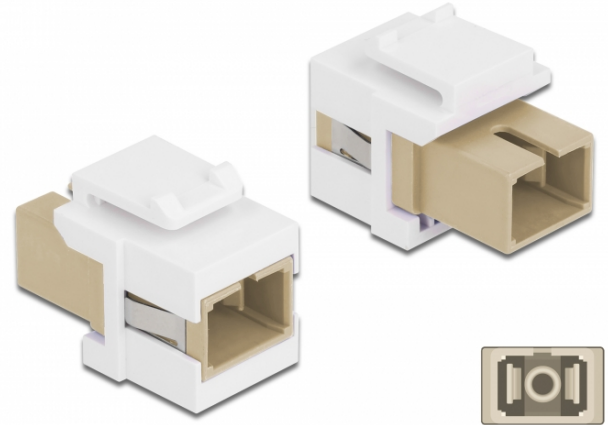

# Delock Keystone-modul SC Simplex hona till SC Simplex hona beige / vit

## Beskrivning

Denna modul från Delock kan användas för att utöka optiska fiberkablar. Tack vare sina standardmått kan den användas för enkel montering som knäpps på plats i t.ex. en Keystone-patchpanel, frontplatta eller extern monteringsbox.

## Specifikationer

- Anslutning:  
1 x SC Simplex hona >  
1 x SC Simplex hona
- Färg: beige
- För multimodfiber
- Insättningsdämpning • Med dammskydd
- För Keystone-portar med 19,2 x 14,9 mm
- Hölje färg: vit
- Mått (LxBxH): ca 27,4 x 16,5 x 21,9 mm

## Bilder

General	
Mounting type:	Keystone-modul
Interface	
Kontakt 1:	1 x SC Simplex hona
Kontakt 2:	1 x SC Simplex hona
Physical characteristics	
Hölje färg:	vit
Längd:	27.4 mm
Width:	16,5 mm
Height:	21.9 mm
Färg:	beige