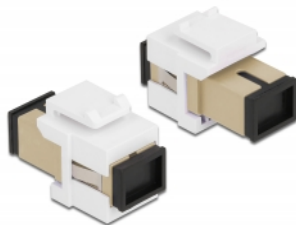

Delock Modul Keystone, SC Simplex mamă la SC Simplex mamă bej / alb

Descriere scurta

Acest modul de la Delock poate fi folosit pentru extinderea cablurilor de fibră optică. Grație dimensiunilor standard, acesta poate fi folosit pentru montare ușoară prin fixare, de exemplu într-un panou Keystone, pe o placă de suprafață sau într-o casetă montată pe o suprafață.

Specification

- Conectori:
  1 x mamă SC Simplex >
  1 x mamă SC Simplex
- Culoare: bej
- Pentru fibră multi-mod
- Pierdere introducere • Cu capac de protecție împotriva prafului
- Pentru porturi Keystone de 19,2 x 14,9 mm
- Carcasa uitoare: alb
- Dimensiunii (LxlxÎ): aprox. 27,4 x 16,5 x 21,9 mm

Cerinte de sistem

- Un port tată SC liber

Pachetul contine

- Modul tip Keystone

Nr. 86331

EAN: 4043619863310

Țara de origine: China

Pachet: • Pungă din plastic cu
închidere tip fermoar

Imagini