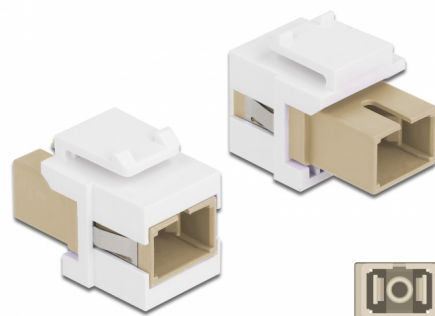

Delock Modul Keystone, SC Simplex mamă la SC Simplex mamă bej / alb

Descriere scurta

Acest modul de la Delock poate fi folosit pentru extinderea cablurilor de fibră optică. Grație dimensiunilor standard, acesta poate fi folosit pentru montare ușoară prin fixare, de exemplu într-un panou Keystone, pe o placă de suprafață sau într-o casetă montată pe o suprafață.

Nr. 86331

EAN: 4043619863310

Țara de origine: China

Pachet: Pungă din plastic
cu închidere tip fermoar

Detalii tehnice

- Conectori:
  - 1 x mamă SC Simplex >
  - 1 x mamă SC Simplex
- Culoare: bej
- Pentru fibră multi-mod
- Pierdere introducere < 0,3 dB
- Cu capac de protecție împotriva prafului
- Pentru porturi Keystone de 19,2 x 14,9 mm
- Carcasa uloare: alb
- Dimensiunii (LxlxÎ): aprox. 27,4 x 16,5 x 21,9 mm

Cerinte de sistem

- Un port tată SC liber