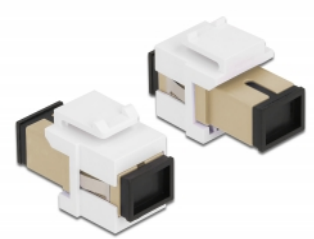

Pachetul contine

- Modul tip Keystone

Imagini