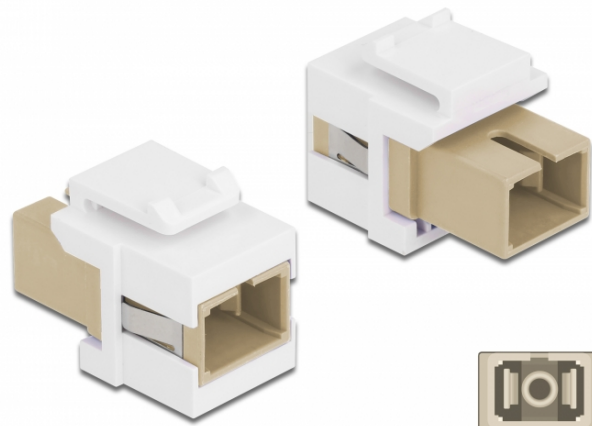

## Delock Modul Keystone, SC Simplex mamă la SC Simplex mamă bej / alb

### Descriere scurta

Acest modul de la Delock poate fi folosit pentru extinderea cablurilor de fibră optică. Grație dimensiunilor standard, acesta poate fi folosit pentru montare ușoară prin fixare, de exemplu într-un panou Keystone, pe o placă de suprafață sau într-o casetă montată pe o suprafață.

### Specification

- Conectori:  
1 x mamă SC Simplex >  
1 x mamă SC Simplex
- Culoare: bej
- Pentru fibră multi-mod
- Pierdere introducere • Cu capac de protecție împotriva prafului
- Pentru porturi Keystone de 19,2 x 14,9 mm
- Carcasa uitoare: alb
- Dimensiunii (LxlxÎ): aprox. 27,4 x 16,5 x 21,9 mm

## Physical characteristics

Carcasa uloare: alb

Lungime: 27.4 mm

Width: 16,5 mm

Height: 21.9 mm

Colour: bej