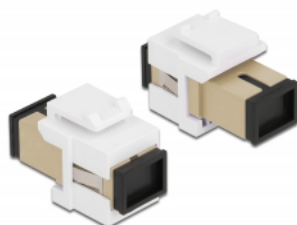

Delock Moduł Keystone SC Simplex żeńskie do SC Simplex żeńskie beżowy / biały

Opis

Ten moduł firmy Delock można używać w celu rozbudowy okablowania światłowodowego. Dzięki ustandaryzowanym wymiarom, może być on używany do łatwego montażu poprzez zatrzasknięcie, np. w patch panelu, na płycie przedniej lub w natynkowej puszcze montażowej.

Specyfikacja

- Złącze:
1 x SC Simplex żeński >
1 x SC Simplex żeński
- Kolor: beżowy
- Dla światłowodów wielomodowych
- Tłumienność • Z osłoną przeciwkurzową
- Dla portów keystone z 19,2 x 14,9 mm
- Obudowa kolor: biały
- Wymiary (DxSxW): ok. 27,4 x 16,5 x 21,9 mm

Wymagania systemowe

- Wolne gniazdo męskie SC

Zawartość opakowania

- Moduł keystone

Numer artykułu 86331

EAN: 4043619863310

Kraj pochodzenia: China

Opakowanie: • Torba na zamek błyskawiczny

Zdjęcia

General

Mounting type: Moduł keystone

Interface

Złącze 1: 1 x SC Simplex żeński

Złącze 2: 1 x SC Simplex żeński

Physical characteristics

Obudowa kolor: biały