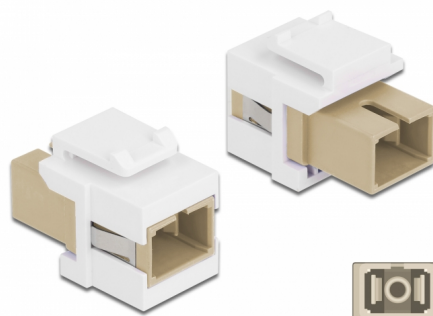

Delock Moduł Keystone SC Simplex żeńskie do SC Simplex żeńskie beżowy / biały

Opis

Ten moduł firmy Delock można używać w celu rozbudowy okablowania światłowodowego. Dzięki ustandaryzowanym wymiarom, może być on używany do łatwego montażu poprzez zatrzaśnięcie, np. w patch panelu, na płycie przedniej lub w natynkowej puszcze montażowej.

Numer artykułu 86331

EAN: 4043619863310

Kraj pochodzenia: China

Opakowanie: Torba na zamek błyskawiczny

Szczegóły techniczne

- Złącze:
 - 1 x SC Simplex żeński >
 - 1 x SC Simplex żeński
- Kolor: beżowy
- Dla światłowodów wielomodowych
- Tłumienność < 0,3 dB
- Z osłoną przeciwkurzową
- Dla portów keystone z 19,2 x 14,9 mm
- Obudowa kolor: biały
- Wymiary (DxSxW): ok. 27,4 x 16,5 x 21,9 mm

Wymagania systemowe

- Wolne gniazdo męskie SC

Zawartość opakowania

- Moduł keystone

Zdjęcia

General

Mounting type:	Moduł keystone
----------------	----------------

Interface

Złącze 1:	1 x SC Simplex żeński
Złącze 2:	1 x SC Simplex żeński

Physical characteristics

Obudowa kolor:	biały
Długość:	27.4 mm
Width:	16,5 mm
Height:	21,9 mm
Kolor:	beżowy