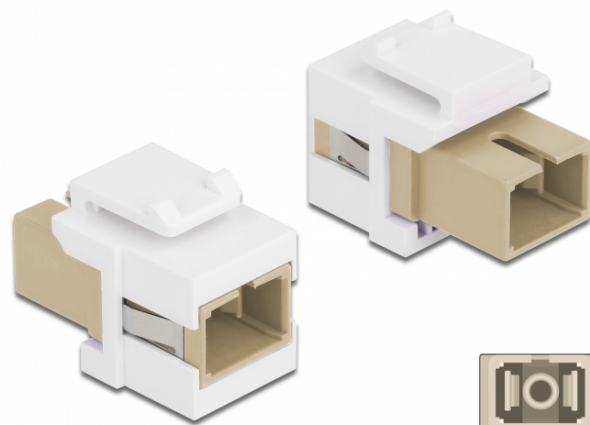

Delock Moduł Keystone SC Simplex żeńskie do SC Simplex żeńskie beżowy / biały

Opis

Ten moduł firmy Delock można używać w celu rozbudowy okablowania światłowodowego. Dzięki ustandaryzowanym wymiarom, może być on używany do łatwego montażu poprzez zatrzasknięcie, np. w patch panelu, na płycie przedniej lub w natynkowej puszcze montażowej.

Specyfikacja

- Złącze:
1 x SC Simplex żeński >
1 x SC Simplex żeński
- Kolor: beżowy
- Dla światłowodów wielomodowych
- Tłumienność • Z osłoną przeciwkurzową
- Dla portów keystone z 19,2 x 14,9 mm
- Obudowa kolor: biały
- Wymiary (DxSxW): ok. 27,4 x 16,5 x 21,9 mm

Wymagania systemowe

- Wolne gniazdo męskie SC

Zawartość opakowania

- Moduł keystone

Numer artykułu 86331

EAN: 4043619863310

Kraj pochodzenia: China

Opakowanie: • Torba na zamek błyskawiczny

Zdjęcia

General

Mounting type: Moduł keystone

Interface

Złącze 1: 1 x SC Simplex żeński

Złącze 2: 1 x SC Simplex żeński

Physical characteristics

Obudowa kolor: biały