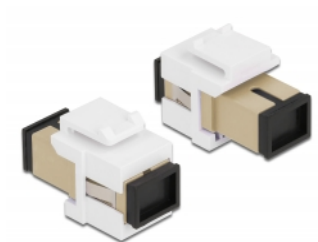

Zawartość opakowania

- Moduł keystone

Zdjęcia