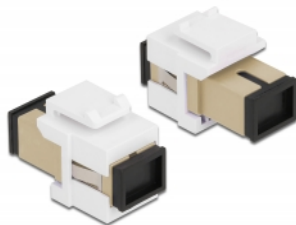

Delock Keystone modul SC Simplex ženski na SC Simplex ženski bež / bijela

Opis

Ovaj Delock modul može se koristiti za produživanje kabela s optičkim vlaknima. Uz standardizirane mjere, može se koristiti za laku ugradnju na primjerice Keystone prednju ploču ili kutiju za površinsko ugrađivanje.

Tehnički podaci

- Priključak:
1 x SC Simplex ženski >
1 x SC Simplex ženski
- Boja: bež
- Za vlakna za više načina rada
- Gubitak na spoju • S poklopcem za prašinu
- Za Keystone priključke dimenzija 19,2 x 14,9 mm
- Kućište boja: bijela
- Mjere (DxŠxV): oko 27,4 x 16,5 x 21,9 mm

Preduvjeti sustava

- Slobodan SC muški priključak

Sadržaj pakiranja

- Keystone modul

Predmet br. 86331

EAN: 4043619863310

Zemlja podrijetla: China

Pakiranje: • Plastična vrećica sa zip zatvaračem

Slike

General	
Mounting type:	Keystone modul
Interface	
Priključak 1:	1 x SC Simplex ženski
Priključak 2:	1 x SC Simplex ženski
Physical characteristics	
Kućište boja:	bijela
Duljina:	27.4 mm
Width:	16,5 mm
Height:	21.9 mm
Boja:	bež