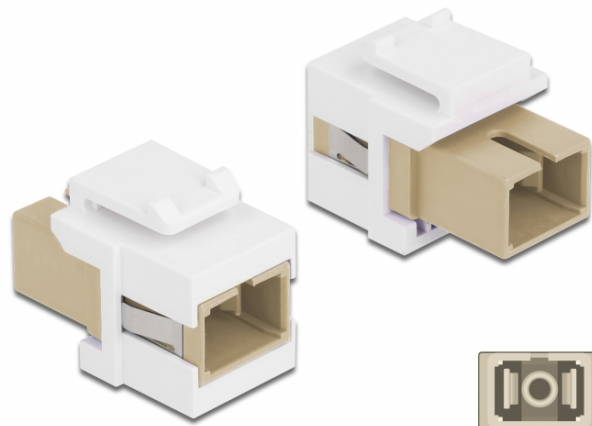

Delock Keystone modul SC Simplex ženski na SC Simplex ženski bež / bijela

Opis

Ovaj Delock modul može se koristiti za produživanje kabela s optičkim vlaknima. Uz standardizirane mjere, može se koristiti za laku ugradnju na primjerice Keystone prednju ploču ili kutiju za površinsko ugrađivanje.

Tehnički podaci

- Priključak:
1 x SC Simplex ženski >
1 x SC Simplex ženski
- Boja: bež
- Za vlakna za više načina rada
- Gubitak na spoju • S poklopcem za prašinu
- Za Keystone priključke dimenzija 19,2 x 14,9 mm
- Kućište boja: bijela
- Mjere (DxŠxV): oko 27,4 x 16,5 x 21,9 mm

Preduvjeti sustava

- Slobodan SC muški priključak

Sadržaj pakiranja

- Keystone modul

Predmet br. 86331

EAN: 4043619863310

Zemlja podrijetla: China

Pakiranje: • Plastična vrećica sa zip zatvaračem

Slike

General	
Mounting type:	Keystone modul
Interface	
Priključak 1:	1 x SC Simplex ženski
Priključak 2:	1 x SC Simplex ženski
Physical characteristics	
Kućište boja:	bijela
Duljina:	27.4 mm
Width:	16,5 mm
Height:	21.9 mm
Boja:	bež