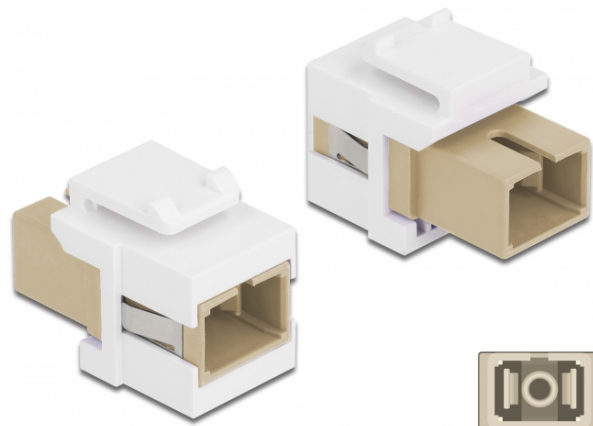

## Delock Modulo Keystone SC Simplex femmina per SC Simplex femmina beige / bianco

### Descrizione

Questo modulo Delock può essere utilizzato per estendere cavi in fibra ottica. Con le sue dimensioni standard, può essere utilizzato per un facile montaggio a incastro, ad esempio in un sezionatore Keystone, un frontalino o una custodia da esterno.

### Specifiche

- Connettori:  
1 x SC Simplex femmina >  
1 x SC Simplex femmina
- Colore: beige
- Per fibra a più modalità
- Perdita di inserzione • Con coperchio antipolvere
- Per porte keystone con 19,2 x 14,9 mm
- Custodia colore: bianco
- Dimensioni (LxPxA): ca. 27,4 x 16,5 x 21,9 mm

## Physical characteristics

Custodia colore: bianco

Lunghezza: 27.4 mm

Width: 16,5 mm

Height: 21.9 mm

Colour: beige