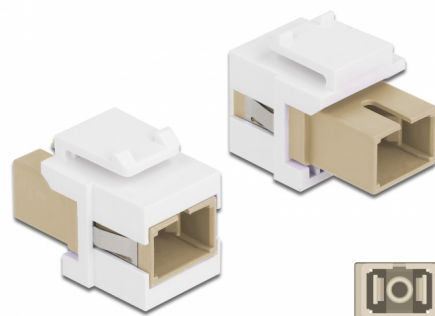

Delock Modulo Keystone SC Simplex femmina per SC Simplex femmina beige / bianco

Descrizione

Questo modulo Delock può essere utilizzato per estendere cavi in fibra ottica. Con le sue dimensioni standard, può essere utilizzato per un facile montaggio a incastro, ad esempio in un sezionatore Keystone, un frontalino o una custodia da esterno.

Articolo n. 86331

EAN: 4043619863310

Paese di origine: China

Pacchetto: Sacchetto in plastica con cerniera

Dettagli tecnici

- Connettori:
 - 1 x SC Simplex femmina >
 - 1 x SC Simplex femmina
- Colore: beige
- Per fibra a più modalità
- Perdita di inserzione < 0,3 dB
- Con coperchio antipolvere
- Per porte keystone con 19,2 x 14,9 mm
- Custodia colore: bianco
- Dimensioni (LxPxA): ca. 27,4 x 16,5 x 21,9 mm

Requisiti di sistema

- Una porta SC femmina libera

Contenuto della confezione

- Modulo keystone

Immagini

General

Mounting type:	Modulo keystone
----------------	-----------------

Interface

Connettore 1:	1 x SC Simplex femmina
Connettore 2:	1 x SC Simplex femmina

Physical characteristics

Custodia colore:	bianco
Lunghezza:	27.4 mm
Width:	16,5 mm
Height:	21,9 mm
Colour:	beige