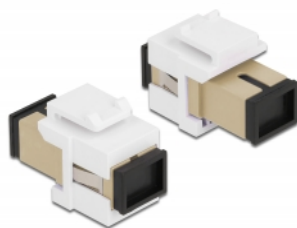

Delock Modulo Keystone SC Simplex femmina per SC Simplex femmina beige / bianco

Descrizione

Questo modulo Delock può essere utilizzato per estendere cavi in fibra ottica. Con le sue dimensioni standard, può essere utilizzato per un facile montaggio a incastro, ad esempio in un sezionatore Keystone, un frontalino o una custodia da esterno.

Specifiche

- Connettori:
  1 x SC Simplex femmina >
  1 x SC Simplex femmina
- Colore: beige
- Per fibra a più modalità
- Perdita di inserzione • Con coperchio antipolvere
- Per porte keystone con 19,2 x 14,9 mm
- Custodia colore: bianco
- Dimensioni (LxPxA): ca. 27,4 x 16,5 x 21,9 mm

Requisiti di sistema

- Una porta SC femmina libera

Contenuto della confezione

- Modulo keystone

Articolo n. 86331

EAN: 4043619863310

Paese di origine: China

Pacchetto: • Sacchetto in plastica con cerniera

Immagini