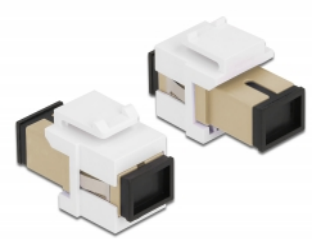

Delock Modulo Keystone SC Simplex femmina per SC Simplex femmina beige / bianco

Descrizione

Questo modulo Delock può essere utilizzato per estendere cavi in fibra ottica. Con le sue dimensioni standard, può essere utilizzato per un facile montaggio a incastro, ad esempio in un sezionatore Keystone, un frontalino o una custodia da esterno.

Articolo n. 86331

EAN: 4043619863310

Paese di origine: China

Pacchetto: Sacchetto in plastica con cerniera

Dettagli tecnici

- Connettori:
 - 1 x SC Simplex femmina >
 - 1 x SC Simplex femmina
- Colore: beige
- Per fibra a più modalità
- Perdita di inserzione < 0,3 dB
- Con coperchio antipolvere
- Per porte keystone con 19,2 x 14,9 mm
- Custodia colore: bianco
- Dimensioni (LxPxA): ca. 27,4 x 16,5 x 21,9 mm

Requisiti di sistema

- Una porta SC femmina libera

Contenuto della confezione

- Modulo keystone

Immagini

General

Mounting type:	Modulo keystone
----------------	-----------------

Interface

Connettore 1:	1 x SC Simplex femmina
Connettore 2:	1 x SC Simplex femmina

Physical characteristics

Custodia colore:	bianco
Lunghezza:	27.4 mm
Width:	16,5 mm
Height:	21,9 mm
Colour:	beige