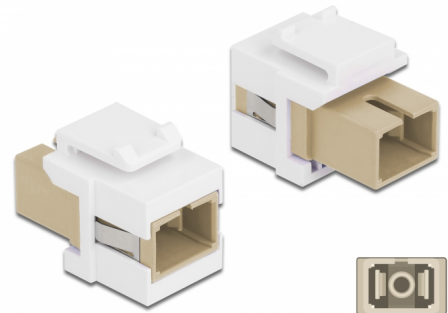

Delock Μονάδα Keystone με SC Simplex θηλυκό προς SC Simplex θηλυκό μπεζ / λευκό

Περιγραφή

Αυτή η μονάδα από τη Delock μπορεί να χρησιμοποιηθεί για την επέκταση καλωδίων οπτικών ινών. Με τυποποιημένες διαστάσεις μπορεί να χρησιμοποιηθεί για την εύκολη συμπληρωματική στερέωση σε π.χ. πίνακα ηλεκτρικών συνδέσεων Keystone, πλάκα πρόσοψης ή κουτί στερέωσης επιφάνειας.

Αρ. προϊόντος 86331

EAN: 4043619863310

Χώρα προέλευσης: China

Συσκευασία: Τσαντάκι με φερμουάρ

Προδιαγραφές

- Συνδετήρας:
 - 1 x SC Simplex θηλυκό >
 - 1 x SC Simplex θηλυκό
- Χρώμα: μπεζ
- Για πολυτροπική ίνα
- Απώλεια παρεμβολής < 0,3 dB
- Με κάλυμμα για τη σκόνη
- Για θύρες Keystone με 19,2 x 14,9 mm
- Περιβλήμα Χρώμα: λευκό
- Διαστάσεις (ΜxΠxΥ): περ. 27,4 x 16,5 x 21,9 mm

Απαιτήσεις συστήματος

- Μια ελεύθερη αρσενική θύρα SC

Περιεχόμενα συσκευασίας

- Μονάδα Keystone

Εικόνες

General

Mounting type:	Μονάδα Keystone
----------------	-----------------

Interface

Συνδετήρας 1:	1 x SC Simplex θηλυκό
Συνδετήρας 2:	1 x SC Simplex θηλυκό

Physical characteristics

Περίβλημα Χρώμα:	λευκό
Μήκος:	27.4 mm
Width:	16,5 mm
Height:	21,9 mm
Χρώμα:	μπεζ