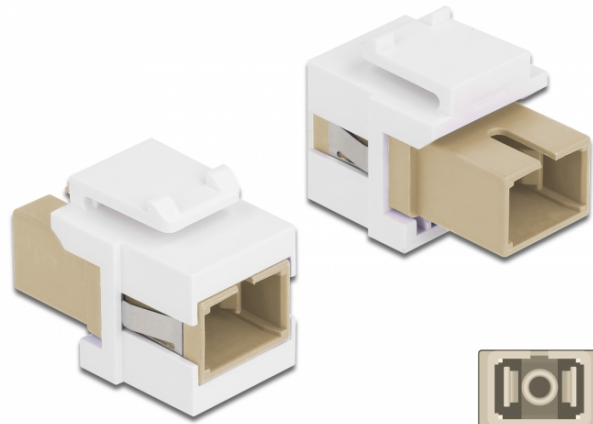

Delock Μονάδα Keystone με SC Simplex θηλυκό προς SC Simplex θηλυκό μπεζ / λευκό

Περιγραφή

Αυτή η μονάδα από τη Delock μπορεί να χρησιμοποιηθεί για την επέκταση καλωδίων οπτικών ινών. Με τυποποιημένες διαστάσεις μπορεί να χρησιμοποιηθεί για την εύκολη συμπληρωματική στερέωση σε π.χ. πίνακα ηλεκτρικών συνδέσεων Keystone, πλάκα πρόσοψης ή κουτί στερέωσης επιφάνειας.

Χαρακτηριστικά

- Συνδετήρας:
1 x SC Simplex θηλυκό >
1 x SC Simplex θηλυκό
- Χρώμα: μπεζ
- Για πολυτροπική ίνα
- Απώλεια παρεμβολής • Με κάλυμμα για τη σκόνη
- Για θύρες Keystone με 19,2 x 14,9 mm
- Περίβλημα Χρώμα: λευκό
- Διαστάσεις (ΜxΠxΥ): περ. 27,4 x 16,5 x 21,9 mm

Απαιτήσεις συστήματος

- Μια ελεύθερη αρσενική θύρα SC

Περιεχόμενα συσκευασίας

- Μονάδα Keystone

Αρ. προϊόντος 86331

EAN: 4043619863310

Χώρα προέλευσης: China

Συσκευασία: • Τσαντάκι με φερμουάρ

Εικόνες

General	
Mounting type:	Μονάδα Keystone
Interface	
Συνδετήρας 1:	1 x SC Simplex θηλυκό
Συνδετήρας 2:	1 x SC Simplex θηλυκό
Physical characteristics	
Περιβλήμα Χρώμα:	λευκό
Μήκος:	27.4 mm
Width:	16,5 mm
Height:	21.9 mm
Χρώμα:	μπεζ