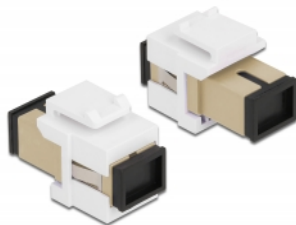

Delock Μονάδα Keystone με SC Simplex θηλυκό προς SC Simplex θηλυκό μπεζ / λευκό

Περιγραφή

Αυτή η μονάδα από τη Delock μπορεί να χρησιμοποιηθεί για την επέκταση καλωδίων οπτικών ινών. Με τυποποιημένες διαστάσεις μπορεί να χρησιμοποιηθεί για την εύκολη συμπληρωματική στερέωση σε π.χ. πίνακα ηλεκτρικών συνδέσεων Keystone, πλάκα πρόσοψης ή κουτί στερέωσης επιφάνειας.

Χαρακτηριστικά

- Συνδετήρας:
1 x SC Simplex θηλυκό >
1 x SC Simplex θηλυκό
- Χρώμα: μπεζ
- Για πολυτροπική ίνα
- Απώλεια παρεμβολής • Με κάλυμμα για τη σκόνη
- Για θύρες Keystone με 19,2 x 14,9 mm
- Περίβλημα Χρώμα: λευκό
- Διαστάσεις (ΜxΠxΥ): περ. 27,4 x 16,5 x 21,9 mm

Απαιτήσεις συστήματος

- Μια ελεύθερη αρσενική θύρα SC

Περιεχόμενα συσκευασίας

- Μονάδα Keystone

Αρ. προϊόντος 86331

EAN: 4043619863310

Χώρα προέλευσης: China

Συσκευασία: • Τσαντάκι με φερμουάρ

Εικόνες

General	
Mounting type:	Μονάδα Keystone
Interface	
Συνδετήρας 1:	1 x SC Simplex θηλυκό
Συνδετήρας 2:	1 x SC Simplex θηλυκό
Physical characteristics	
Περιβλήμα Χρώμα:	λευκό
Μήκος:	27.4 mm
Width:	16,5 mm
Height:	21.9 mm
Χρώμα:	μπεζ