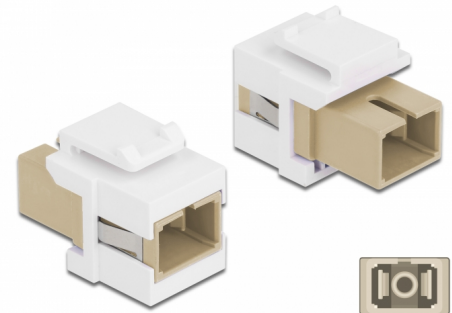

# Delock Module Keystone SC Simplex femelle à SC Simplex femelle beige / blanc

## Description

Ce module Delock peut être utilisé pour étendre des câbles à fibre optique. Avec ses dimensions normalisées, il peut être utilisé pour un montage facile par encliquetage, notamment dans un panneau de brassage Keystone, une plaque frontale ou un boîtier à montage en surface.

## Détails techniques

- Connecteurs :
  - 1 x SC Simplex femelle >
  - 1 x SC Simplex femelle
- Couleur : beige
- Pour fibre multi-mode
- Perte d'insertion < 0,3 dB
- Avec couvercle anti-poussière
- Pour ports Keystone 19,2 x 14,9 mm
- Boîtier couleur: blanc
- Dimensions (LxlxH) : env. 27,4 x 16,5 x 21,9 mm

## Physical characteristics

Boitier couleur:	blanc
Longueur:	27.4 mm
Width:	16,5 mm
Height:	21,9 mm
Couleur:	beige