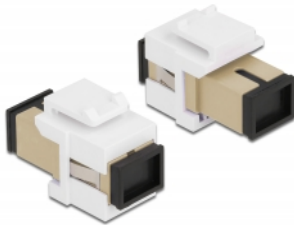

## Delock Module Keystone SC Simplex femelle à SC Simplex femelle beige / blanc

### Description

Ce module Delock peut être utilisé pour étendre des câbles à fibre optique. Avec ses dimensions normalisées, il peut être utilisé pour un montage facile par encliquetage, notamment dans un panneau de brassage Keystone, une plaque frontale ou un boîtier à montage en surface.

### Spécifications techniques

- Connecteurs :  
1 x SC Simplex femelle >  
1 x SC Simplex femelle
- Couleur : beige
- Pour fibre multi-mode
- Perte d'insertion • Avec couvercle anti-poussière
- Pour ports Keystone 19,2 x 14,9 mm
- Boîtier couleur: blanc
- Dimensions (LxlxH) : env. 27,4 x 16,5 x 21,9 mm

### Image

General	
Mounting type:	Module Keystone
Interface	
Connecteur 1:	1 x SC Simplex femelle
Connecteur 2:	1 x SC Simplex femelle
Physical characteristics	
Boitier couleur:	blanc
Longueur:	27.4 mm
Width:	16,5 mm
Height:	21.9 mm
Couleur:	beige