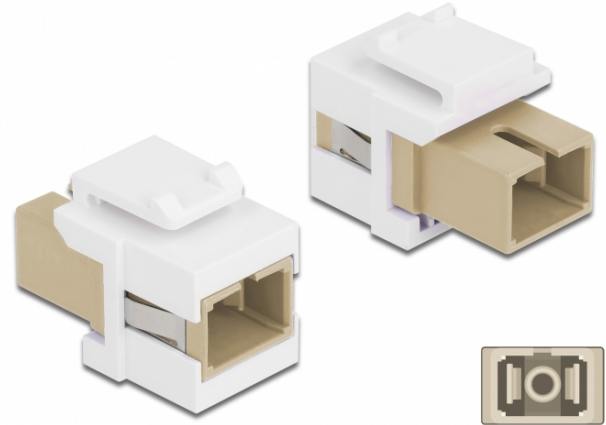

## Delock Module Keystone SC Simplex femelle à SC Simplex femelle beige / blanc

### Description

Ce module Delock peut être utilisé pour étendre des câbles à fibre optique. Avec ses dimensions normalisées, il peut être utilisé pour un montage facile par encliquetage, notamment dans un panneau de brassage Keystone, une plaque frontale ou un boîtier à montage en surface.

### Spécifications techniques

- Connecteurs :  
1 x SC Simplex femelle >  
1 x SC Simplex femelle
- Couleur : beige
- Pour fibre multi-mode
- Perte d'insertion • Avec couvercle anti-poussière
- Pour ports Keystone 19,2 x 14,9 mm
- Boîtier couleur: blanc
- Dimensions (LxlxH) : env. 27,4 x 16,5 x 21,9 mm

### Image

General	
Mounting type:	Module Keystone
Interface	
Connecteur 1:	1 x SC Simplex femelle
Connecteur 2:	1 x SC Simplex femelle
Physical characteristics	
Boitier couleur:	blanc
Longueur:	27.4 mm
Width:	16,5 mm
Height:	21.9 mm
Couleur:	beige