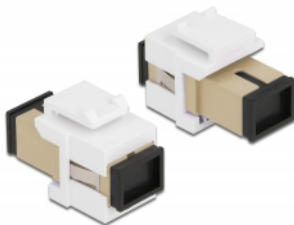

Delock Keystone modul SC Simplex samice na SC Simplex samice šedá / bílá

Popis

Tento modul od Delocku může být použit k prodloužení optických kabelů. Díky jeho normalizovaným rozměrům může být použit pro snadnou montáž např. do Keystone patchpanelové lišty nebo montážní krabice.

Specifikace

- Konektor:
1 x SC Simplex samice >
1 x SC Simplex samice
- Barva: šedá
- Pro Multimód optiku
- Vložený útlum • S prachovou záslepkou
- Pro porty Keystone s 19,2 x 14,9 mm
- Pouzdro barva: bílá
- Rozměry (DxŠxV): cca. 27,4 x 16,5 x 21,9 mm

Systémové požadavky

- Volný port SC samec

Obsah balení

- Keystone modul

Číslo produktu 86331

EAN: 4043619863310

Země původu: China

Balení: • Plastová taška se zipem

Příslušenství

General	
Mounting type:	Keystone modul
Interface	
Konektor 1:	1 x SC Simplex samice
Konektor 2:	1 x SC Simplex samice
Physical characteristics	
Pouzdro barva:	bílá
Délka:	27.4 mm
Width:	16,5 mm
Height:	21.9 mm
Barva:	šedá