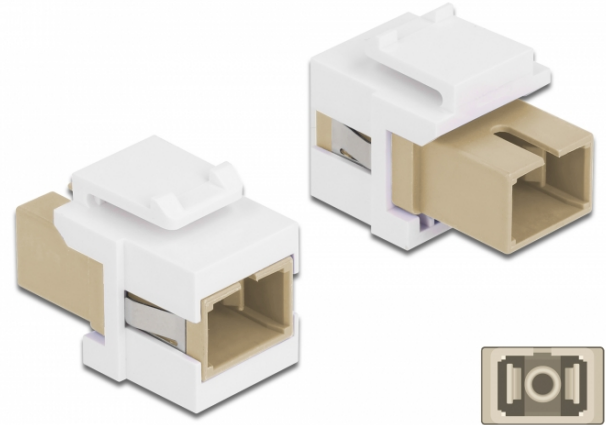

Delock Keystone modul SC Simplex samice na SC Simplex samice šedá / bílá

Popis

Tento modul od Delocku může být použit k prodloužení optických kabelů. Díky jeho normalizovaným rozměrům může být použit pro snadnou montáž např. do Keystone patchpanelové lišty nebo montážní krabice.

Specifikace

- Konektor:
1 x SC Simplex samice >
1 x SC Simplex samice
- Barva: šedá
- Pro Multimód optiku
- Vložený útlum • S prachovou záslepkou
- Pro porty Keystone s 19,2 x 14,9 mm
- Pouzdro barva: bílá
- Rozměry (DxŠxV): cca. 27,4 x 16,5 x 21,9 mm

Systémové požadavky

- Volný port SC samec

Obsah balení

- Keystone modul

Číslo produktu 86331

EAN: 4043619863310

Země původu: China

Balení: • Plastová taška se zipem

Příslušenství

General	
Mounting type:	Keystone modul
Interface	
Konektor 1:	1 x SC Simplex samice
Konektor 2:	1 x SC Simplex samice
Physical characteristics	
Pouzdro barva:	bílá
Délka:	27.4 mm
Width:	16,5 mm
Height:	21.9 mm
Barva:	šedá