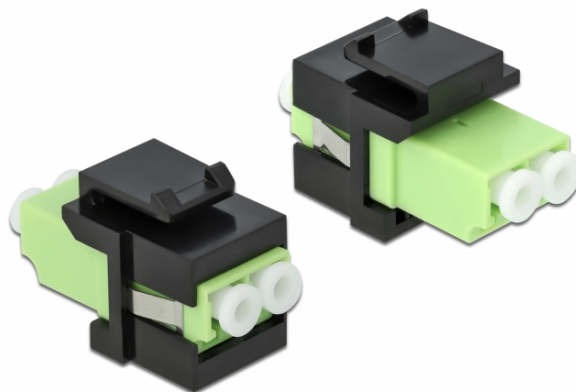

Delock Modul Keystone, LC Duplex mamă la LC Duplex mamă verde lime / negru

Descriere scurta

Acest modul de la Delock poate fi folosit pentru extinderea cablurilor de fibră optică. Grație dimensiunilor standard, acesta poate fi folosit pentru montare ușoară prin fixare, de exemplu într-un panou Keystone, pe o placă de suprafață sau într-o casetă montată pe o suprafață.

Specification

- Conectori:
1 x LC Duplex mamă >
1 x LC Duplex mamă
- Culoare: verde lime
- Pentru fibră multi-mod
- Pierdere introducere • Huse antipraf
- Pentru porturi Keystone de 19,2 x 14,9 mm
- Carcasa uloare: negru
- Dimensiunii (LxlxI): aprox. 29,2 x 16,5 x 21,9 mm

Cerinte de sistem

- Un port tată LC Duplex liber

Pachetul contine

- Modul tip Keystone

Nr. 86330

EAN: 4043619863303

Țara de origine: China

Pachet: • Pungă din plastic cu închidere tip fermoar

General	
Mounting type:	Modul tip Keystone
Interface	
Conector 1:	1 x LC Duplex
Conector 2:	1 x LC Duplex
Physical characteristics	
Carcasa uloare:	negru
Lungime:	29.2 mm
Width:	16,5 mm
Height:	21.9 mm
Colour:	lime green