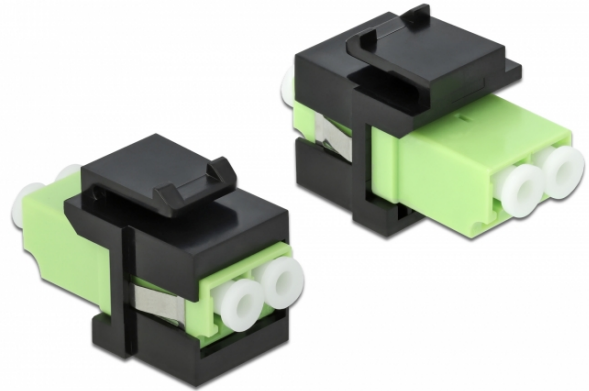

Delock Moduł Keystone LC Duplex żeńskie do LC Duplex żeńskie limonka / czarny

Opis

Ten moduł firmy Delock można używać w celu rozbudowy okablowania światłowodowego. Dzięki ustandaryzowanym wymiarom, może być on używany do łatwego montażu poprzez zatrzasknięcie, np. w patch panelu, na płycie przedniej lub w natynkowej puszcze montażowej.

Specyfikacja

- Złącze:
1 x LC Duplex żeński >
1 x LC Duplex żeński
- Kolor: limonka
- Dla światłowodów wielomodowych
- Tłumienność • Osłony przeciwkurzowe
- Dla portów keystone z 19,2 x 14,9 mm
- Obudowa kolor: czarny
- Wymiary (DxSxW): ok. 29,2 x 16,5 x 21,9 mm

Wymagania systemowe

- Wolne gniazdo męskie LC Duplex

Zawartość opakowania

- Moduł keystone

Numer artykułu 86330

EAN: 4043619863303

Kraj pochodzenia: China

Opakowanie: • Torba na zamek błyskawiczny

General

Mounting type: Moduł keystone

Interface

Złącze 1: 1 x LC Duplex

Złącze 2: 1 x LC Duplex

Physical characteristics

Obudowa kolor: czarny

Długość: 29.2 mm