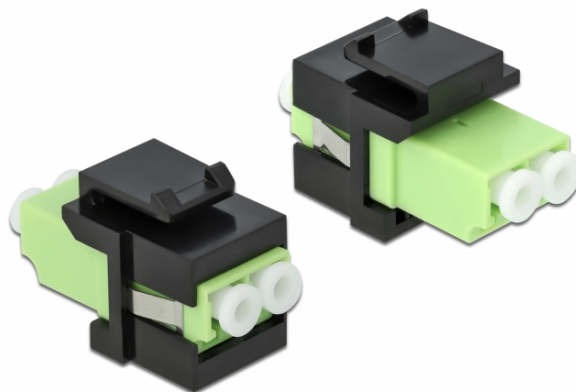

## Delock Modulo Keystone LC Duplex femmina per LC Duplex femmina verde acido / nero

### Descrizione

Questo modulo Delock può essere utilizzato per estendere cavi in fibra ottica. Con le sue dimensioni standard, può essere utilizzato per un facile montaggio a incastro, ad esempio in un sezionatore Keystone, un frontalino o una custodia da esterno.

### Specifiche

- Connettori:  
1 x LC Duplex femmina >  
1 x LC Duplex femmina
- Colore: verde acido
- Per fibra a più modalità
- Perdita di inserzione • Coperture contro la polvere
- Per porte keystone con 19,2 x 14,9 mm
- Custodia colore: nero
- Dimensioni (LxPxA): ca. 29,2 x 16,5 x 21,9 mm

### Articolo n. 86330

EAN: 4043619863303

Paese di origine: China

Pacchetto: • Sacchetto in plastica con cerniera

General	
Mounting type:	Modulo keystone
Interface	
Connettore 1:	1 x LC Duplex
Connettore 2:	1 x LC Duplex
Physical characteristics	
Custodia colore:	nero
Lunghezza:	29.2 mm
Width:	16,5 mm
Height:	21.9 mm
Colour:	lime green