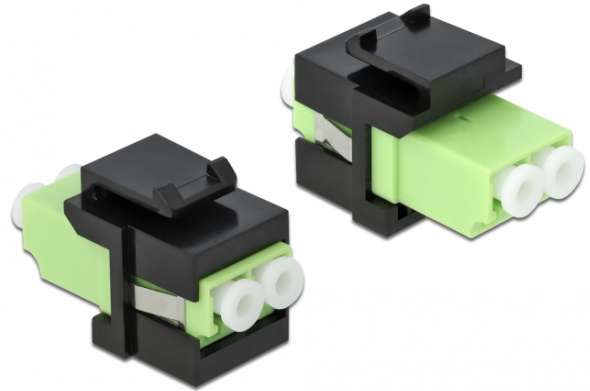

## Delock Μονάδα Keystone με LC Duplex θηλυκό προς LC Duplex θηλυκό ανοιχτό πράσινο / μαύρο

### Περιγραφή

Αυτή η μονάδα από τη Delock μπορεί να χρησιμοποιηθεί για την επέκταση καλωδίων οπτικών ινών. Με τυποποιημένες διαστάσεις μπορεί να χρησιμοποιηθεί για την εύκολη συμπληρωματική στερέωση σε π.χ. πίνακα ηλεκτρικών συνδέσεων Keystone, πλάκα πρόσοψης ή κουτί στερέωσης επιφάνειας.

### Χαρακτηριστικά

- Συνδετήρας:
  - 1 x LC Duplex θηλυκό >
  - 1 x LC Duplex θηλυκό
- Χρώμα: ανοιχτό πράσινο
- Για πολυτροπική ίνα
- Απώλεια παρεμβολής • Προστατευτικά σκόνης
- Για θύρες Keystone με 19,2 x 14,9 mm
- Περίβλημα Χρώμα: μαύρο
- Διαστάσεις (ΜxΠxΥ): περ. 29,2 x 16,5 x 21,9 mm

### Αρ. προϊόντος 86330

EAN: 4043619863303

Χώρα προέλευσης: China

Συσκευασία: • Τσαντάκι με φερμουάρ

General	
Mounting type:	Μονάδα Keystone
Interface	
Συνδετήρας 1:	1 x LC Duplex
Συνδετήρας 2:	1 x LC Duplex
Physical characteristics	
Περιβλήμα Χρώμα:	μαύρο
Μήκος:	29.2 mm
Width:	16,5 mm
Height:	21.9 mm
Χρώμα:	lime green