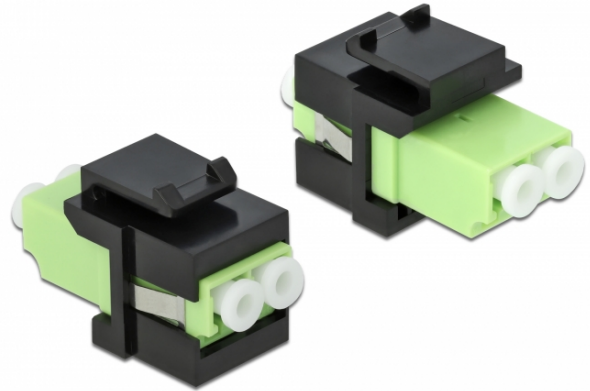

## Delock Module Keystone LC Duplex femelle à LC Duplex femelle vert citron / noir

### Description

Ce module Delock peut être utilisé pour étendre des câbles à fibre optique. Avec ses dimensions normalisées, il peut être utilisé pour un montage facile par encliquetage, notamment dans un panneau de brassage Keystone, une plaque frontale ou un boîtier à montage en surface.

### Spécifications techniques

- Connecteurs :
  - 1 x LC Duplex femelle >
  - 1 x LC Duplex femelle
- Couleur : vert citron
- Pour fibre multi-mode
- Perte d'insertion • Couverts à poussière
- Pour ports Keystone 19,2 x 14,9 mm
- Boîtier couleur: noir
- Dimensions (LxlxH) : env. 29,2 x 16,5 x 21,9 mm

### N° produit 86330

EAN: 4043619863303

Pays d'origine: China

Emballage: • Sac polyvalent à fermeture éclair

General	
Mounting type:	Module Keystone
Interface	
Connecteur 1:	1 x LC Duplex
Connecteur 2:	1 x LC Duplex
Physical characteristics	
Boitier couleur:	noir
Longueur:	29.2 mm
Width:	16,5 mm
Height:	21.9 mm
Couleur:	lime green