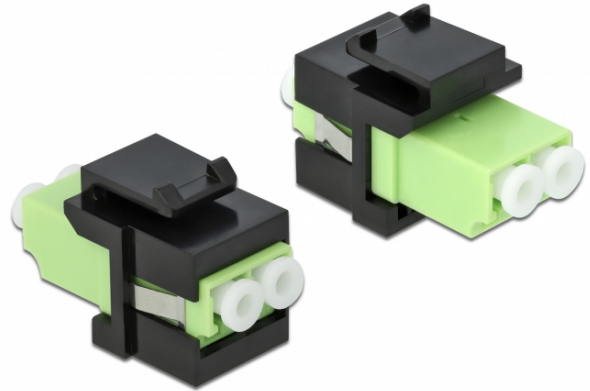

## Delock Keystone modul LC Duplex samice na LC Duplex samice žlutozelená / černá

### Popis

Tento modul od Delocku může být použit k prodloužení optických kabelů. Díky jeho normalizovaným rozměrům může být použit pro snadnou montáž např. do Keystone patchpanelové lišty nebo montážní krabice.

### Specifikace

- Konektor:  
1 x LC Duplex samice >  
1 x LC Duplex samice
- Barva: žlutozelená
- Pro Multimód optiku
- Vložený útlum • Prachová záslepka
- Pro porty Keystone s 19,2 x 14,9 mm
- Pouzdro barva: černá
- Rozměry (DxŠxV): cca. 29,2 x 16,5 x 21,9 mm

### Číslo produktu 86330

EAN: 4043619863303

Země původu: China

Balení: • Plastová taška se zipem

General	
Mounting type:	Keystone modul
Interface	
Konektor 1:	1 x LC Duplex
Konektor 2:	1 x LC Duplex
Physical characteristics	
Pouzdro barva:	černá
Délka:	29.2 mm
Width:	16,5 mm
Height:	21.9 mm
Barva:	lime green