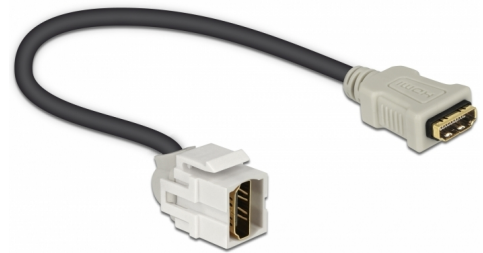

Delock Keystone modul, HDMI-csatlakozóhüvely 250° > HDMI-csatlakozóhüvely, kábellel fehér

Leírás

Ez a Delock modul többek között egy HDMI-kábel kibővítésére használható. Szabványos méretének köszönhetően egyszerű rögzítésre használható (pl. Keystone patch panelhez, védőlemezhez vagy felületre szerelhető dobozhoz). A rövid, ívelt kábel kis rögzítési mélységgel rendelkezik, és helytakarékos telepítést tesz lehetővé a berendezések vagy kábelvezetékek nehezen hozzáférhető pontjain.

30 cm

Tételszám 86328

EAN: 4043619863280

Származási hely: China

Csomag: Zárható
műanyag tasak

Műszaki adatok

- Csatlakozó:
 - 1 x HDMI-A hüvely >
 - 1 x HDMI-A hüvely
- Arany bevonatú érintkezők
- 19,2 x 14,9 mm-es Keystone csatlakozóportokhoz
- Hosszúság (a csatlakozóval együtt): kb. 30 cm

Rendszerkövetelmények

- Egy szabad HDMI-A-csatlakozódugó

A csomag tartalma

- Keystone modul kábellel

Képek

General

Mounting type:	Keystone modul
----------------	----------------

Interface

Külső:	1 x HDMI hüvely
Belső:	1 x HDMI hüvely

Physical characteristics

Borítás szín:	fehér
Cable length incl. connector:	30 cm