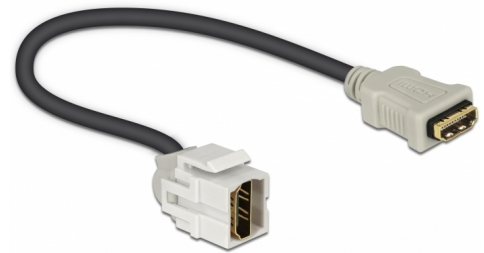

# Delock Keystone modul, HDMI-csatlakozóhüvely 250° > HDMI-csatlakozóhüvely, kábellel fehér

## Leírás

Ez a Delock modul többek között egy HDMI-kábel kibővítésére használható. Szabványos méretének köszönhetően egyszerű rögzítésre használható (pl. Keystone patch panelhez, védőlemezhez vagy felületre szerelhető dobozhoz). A rövid, ívelt kábel kis rögzítési mélységgel rendelkezik, és helytakarékos telepítést tesz lehetővé a berendezések vagy kábelvezetékek nehezen hozzáférhető pontjain.

## Műszaki adatok

- Csatlakozó:
  - 1 x HDMI-A hüvely >
  - 1 x HDMI-A hüvely
- Arany bevonatú érintkezők
- 19,2 x 14,9 mm-es Keystone csatlakozóportokhoz
- Hosszúság (a csatlakozóval együtt): kb. 30 cm

## Physical characteristics

Borítás szín:	fehér
Cable length incl. connector:	30 cm