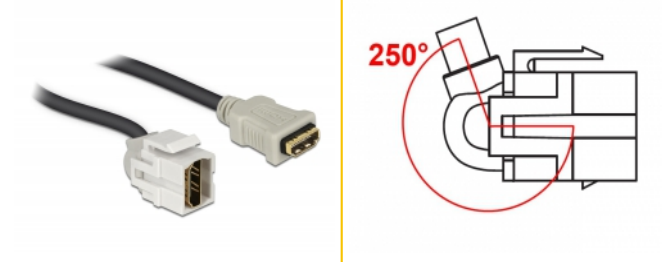

Delock Keystone modul, HDMI-csatlakozóhüvely 250° > HDMI-csatlakozóhüvely, kábellel fehér

Leírás

Ez a Delock modul többek között egy HDMI-kábel kibővítésére használható. Szabványos méretének köszönhetően egyszerű rögzítésre használható (pl. Keystone patch panelhez, védőlemezhez vagy felületre szerelhető dobozhoz). A rövid, ívelt kábel kis rögzítési mélységgel rendelkezik, és helytakarékos telepítést tesz lehetővé a berendezések vagy kábelvezetékek nehezen hozzáférhető pontjain.

30 cm

Tételszám 86328

EAN: 4043619863280

Származási hely: China

Csomag: Zárható
műanyag tasak

Műszaki adatok

- Csatlakozó:
 - 1 x HDMI-A hüvely >
 - 1 x HDMI-A hüvely
- Arany bevonatú érintkezők
- 19,2 x 14,9 mm-es Keystone csatlakozóportokhoz
- Hosszúság (a csatlakozóval együtt): kb. 30 cm

Rendszerkövetelmények

- Egy szabad HDMI-A-csatlakozódugó

A csomag tartalma

- Keystone modul kábellel

Képek

General

Mounting type:	Keystone modul
----------------	----------------

Interface

Külső:	1 x HDMI hüvely
Belső:	1 x HDMI hüvely

Physical characteristics

Borítás szín:	fehér
Cable length incl. connector:	30 cm