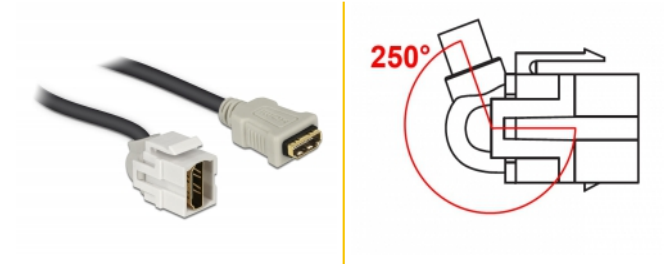

Delock Keystone-modul HDMI hona 250° > HDMI hona med kabel vit

Beskrivning

Denna modul från Delock kan användas för att utöka t.ex. en HDMI-kabel. Tack vare sina standardmått kan den användas för enkel montering som knäpps på plats i t.ex. en Keystone-patchpanel, frontplatta eller extern monteringsbox. Den korta, vinklade kabeln har ett litet monteringsdjup, vilket möjliggör en montering som sparar utrymme på platser som är svåra att nå i en utrustning eller kabelkanaler.

30 cm

Artikelnummer 86328

EAN: 4043619863280

Ursprungsland: China

Paket: Zippåse

Specifikationer

- Anslutning:
 - 1 x HDMI-A hona >
 - 1 x HDMI-A hona
- Guldpläterade kontakter
- För Keystone-portar med 19,2 x 14,9 mm
- Längd inkl. kontakter: ca. 30 cm

Systemkrav

- En ledig HDMI-A-port hane

Paketets innehåll

- Keystone-modul med kabel

Bilder

General

Mounting type:	Keystone-modul
----------------	----------------

Interface

Extern:	1 x HDMI hona
Intern:	1 x HDMI hona

Physical characteristics

Hölje färg:	vit
Cable length incl. connector:	30 cm