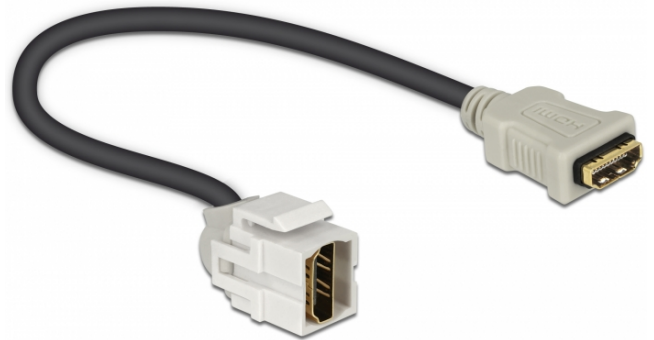

Delock Keystone-modul HDMI hona > HDMI hona 250° med kabel

Beskrivning

Denna modul från Delock kan användas för att utöka t.ex. en HDMI-kabel. Tack vare sina standardmått kan den användas för enkel montering som knäpps på plats i t.ex. en Keystone-patchpanel, frontplatta eller extern monteringsbox. Den korta, vinklade kabeln har ett litet monteringsdjup, vilket möjliggör en montering som sparar utrymme på platser som är svåra att nå i en utrustning eller kabelkanaler.

Specifikationer

- Anslutning:
1 x HDMI-A hona >
1 x HDMI-A hona
- Guldpläterade kontakter
- För Keystone-portar med 19,2 x 14,9 mm
- Längd inkl. kontakter: ca. 30 cm

Systemkrav

- En ledig HDMI-A-port hane

Paketets innehåll

- Keystone-modul med kabel

Artikelnummer 86328

EAN: 4043619863280

Ursprungsland: China

Paket: • Zippåse

Bilder