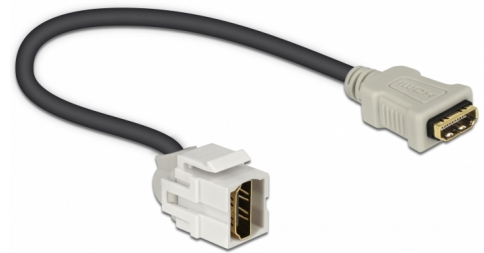

# Delock Modul Keystone, HDMI, mamă 250° > HDMI, mamă, cu cablu alb

## Descriere scurta

Acest modul de la Delock poate fi folosit pentru a extinde, de exemplu, un cablu HDMI. Grație dimensiunilor standard, acesta poate fi folosit pentru montare ușoară prin fixare, de exemplu într-un panou Keystone, pe o placă de suprafață sau într-o casetă montată pe o suprafață. Cablul scurt și orientat în unghi are o adâncime de montare redusă și permite instalarea compactă în locuri greu de accesat din interiorul echipamentului sau al conductelor de cabluri.

## Specification

- Conectori:
  - 1 x HDMI-A mamă >
  - 1 x HDMI-A mamă
- Contacte placate cu aur
- Pentru porturi Keystone de 19,2 x 14,9 mm
- Lungime, inclusiv conectori: cca. 30 cm

## Physical characteristics

Carcasa uloare:	alb
Cable length incl. connector:	30 cm