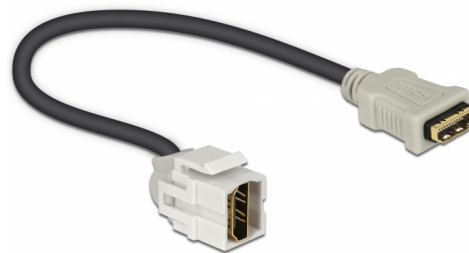

Delock Moduł Keystone, HDMI, wtyk żeński 250° > HDMI, wtyk żeński, z przewodem biały

Opis

Ten moduł firmy Delock można używać w celu rozbudowy, np. przewodu HDMI. Dzięki ustandaryzowanym wymiarom, może być on używany do łatwego montażu poprzez zatrzaśnięcie, np. w patch panelu, na płycie przedniej lub w natynkowej puszcze montażowej. Krótki, zagięty pod kątem przewód charakteryzuje się niewielką głębią montażową i zapewnia instalację w sposób zajmujący jak najmniej miejsca w miejscach trudno dostępnych w sprzęcie lub w kanałach na przewody.

30 cm

Numer artykułu 86328

EAN: 4043619863280

Kraj pochodzenia: China

Opakowanie: Torba na zamek błyskawiczny

Specyfikacja

- Złącze:
 - 1 x HDMI-A żeński >
 - 1 x HDMI-A żeński
- Połączane styki
- Dla portów keystone z 19,2 x 14,9 mm
- Długość ze złączami: ok. 30 cm

Wymagania systemowe

- Wolne gniazdo męskie HDMI-A

Zawartość opakowania

- Moduł Keystone z przewodem

Zdjęcia

General

Mounting type:	Moduł keystone
----------------	----------------

Interface

Zewnętrzne:	1 x HDMI żeński
Wewnętrzne:	1 x HDMI żeński

Physical characteristics

Obudowa kolor:	biały
Cable length incl. connector:	30 cm