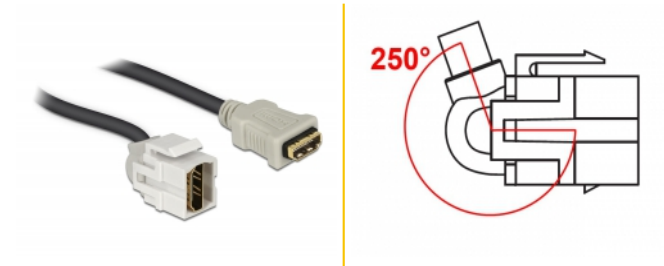

Delock Moduł Keystone, HDMI, wtyk żeński 250° > HDMI, wtyk żeński, z przewodem biały

Opis

Ten moduł firmy Delock można używać w celu rozbudowy, np. przewodu HDMI. Dzięki ustandaryzowanym wymiarom, może być on używany do łatwego montażu poprzez zatrzaśnięcie, np. w patch panelu, na płycie przedniej lub w natynkowej puszcze montażowej. Krótki, zagięty pod kątem przewód charakteryzuje się niewielką głębokością montażową i zapewnia instalację w sposób zajmujący jak najmniej miejsca w miejscach trudno dostępnych w sprzęcie lub w kanałach na przewody.

30 cm

Numer artykułu 86328

EAN: 4043619863280

Kraj pochodzenia: China

Opakowanie: Torba na zamek błyskawiczny

Szczegóły techniczne

- Złącze:
 - 1 x HDMI-A żeński >
 - 1 x HDMI-A żeński
- Połączane styki
- Dla portów keystone z 19,2 x 14,9 mm
- Długość ze złączami: ok. 30 cm

Wymagania systemowe

- Wolne gniazdo męskie HDMI-A

Zawartość opakowania

- Moduł Keystone z przewodem

Zdjęcia

General

Mounting type:	Moduł keystone
----------------	----------------

Interface

Zewnętrzne:	1 x HDMI żeński
Wewnętrzne:	1 x HDMI żeński

Physical characteristics

Obudowa kolor:	biały
Cable length incl. connector:	30 cm