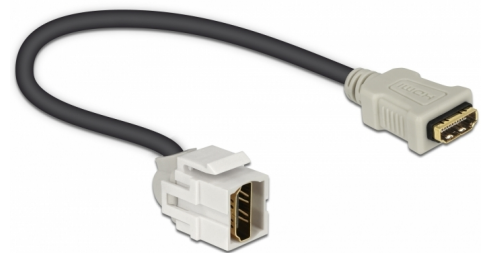

Delock Moduł Keystone, HDMI, wtyk żeński 250° > HDMI, wtyk żeński, z przewodem biały

Opis

Ten moduł firmy Delock można używać w celu rozbudowy, np. przewodu HDMI. Dzięki ustandaryzowanym wymiarom, może być on używany do łatwego montażu poprzez zatrzaśnięcie, np. w patch panelu, na płycie przedniej lub w natynkowej puszcze montażowej. Krótki, zagięty pod kątem przewód charakteryzuje się niewielką głębokością montażową i zapewnia instalację w sposób zajmujący jak najmniej miejsca w miejscach trudno dostępnych w sprzęcie lub w kanałach na przewody.

30 cm

Numer artykułu 86328

EAN: 4043619863280

Kraj pochodzenia: China

Opakowanie: Torba na zamek błyskawiczny

Szczegóły techniczne

- Złącze:
 - 1 x HDMI-A żeński >
 - 1 x HDMI-A żeński
- Połączane styki
- Dla portów keystone z 19,2 x 14,9 mm
- Długość ze złączami: ok. 30 cm

Wymagania systemowe

- Wolne gniazdo męskie HDMI-A

Zawartość opakowania

- Moduł Keystone z przewodem

Zdjęcia

General

Mounting type:	Moduł keystone
----------------	----------------

Interface

Zewnętrzne:	1 x HDMI żeński
Wewnętrzne:	1 x HDMI żeński

Physical characteristics

Obudowa kolor:	biały
Cable length incl. connector:	30 cm