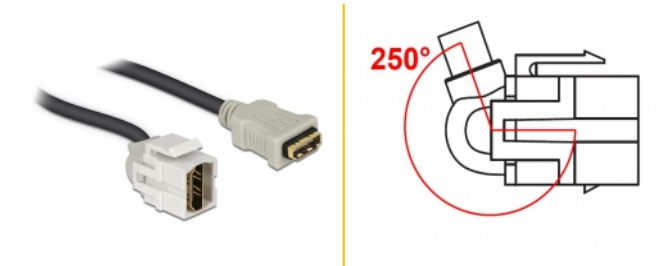

Delock Moduł Keystone, HDMI, wtyk żeński 250° > HDMI, wtyk żeński, z przewodem biały

Opis

Ten moduł firmy Delock można używać w celu rozbudowy, np. przewodu HDMI. Dzięki ustandaryzowanym wymiarom, może być on używany do łatwego montażu poprzez zatrzaśnięcie, np. w patch panelu, na płycie przedniej lub w natynkowej puszcze montażowej. Krótki, zagięty pod kątem przewód charakteryzuje się niewielką głębią montażową i zapewnia instalację w sposób zajmujący jak najmniej miejsca w miejscach trudno dostępnych w sprzęcie lub w kanałach na przewody.

30 cm

Numer artykułu 86328

EAN: 4043619863280

Kraj pochodzenia: China

Opakowanie: Torba na zamek błyskawiczny

Specyfikacja

- Złącze:
 - 1 x HDMI-A żeński >
 - 1 x HDMI-A żeński
- Połączane styki
- Dla portów keystone z 19,2 x 14,9 mm
- Długość ze złączami: ok. 30 cm

Wymagania systemowe

- Wolne gniazdo męskie HDMI-A

Zawartość opakowania

- Moduł Keystone z przewodem

Zdjęcia

General

Mounting type:	Moduł keystone
----------------	----------------

Interface

Zewnętrzne:	1 x HDMI żeński
Wewnętrzne:	1 x HDMI żeński

Physical characteristics

Obudowa kolor:	biały
Cable length incl. connector:	30 cm