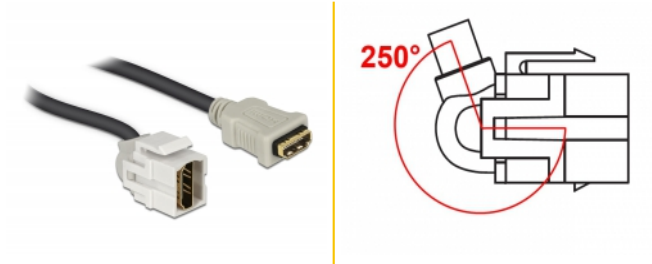

Delock Modulo Keystone HDMI femmina 250° > HDMI femmina con cavo bianco

Descrizione

Questo modulo Delock può essere utilizzato per estendere, ad esempio, un cavo HDMI. Con le sue dimensioni standard, può essere utilizzato per un facile montaggio a incastro, ad esempio in un sezionatore Keystone, un frontalino o una custodia da esterno. Il cavo corto ad angolo ha una piccola profondità di montaggio e consente un'installazione salvaspazio in luoghi difficili da raggiungere in apparecchiature o in canaline.

30 cm

Articolo n. 86328

EAN: 4043619863280

Paese di origine: China

Pacchetto: Sacchetto in plastica con cerniera

Specifiche

- Connettori:
 - 1 x HDMI-A femmina >
 - 1 x HDMI-A femmina
- Contatti dorati
- Per porte keystone con 19,2 x 14,9 mm
- Lunghezza con connettori: ca. 30 cm

Requisiti di sistema

- Una porta HDMI-A femmina libera

Contenuto della confezione

- Modulo Keystone con cavo

Immagini

General

Mounting type:	Modulo keystone
----------------	-----------------

Interface

External:	1 x HDMI femmina
Internal:	1 x HDMI femmina

Physical characteristics

Custodia colore:	bianco
Cable length incl. connector:	30 cm