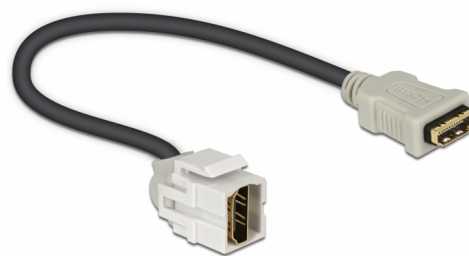

Delock Modulo Keystone HDMI femmina 250° > HDMI femmina con cavo bianco

Descrizione

Questo modulo Delock può essere utilizzato per estendere, ad esempio, un cavo HDMI. Con le sue dimensioni standard, può essere utilizzato per un facile montaggio a incastro, ad esempio in un sezionatore Keystone, un frontalino o una custodia da esterno. Il cavo corto ad angolo ha una piccola profondità di montaggio e consente un'installazione salvaspazio in luoghi difficili da raggiungere in apparecchiature o in canaline.

30 cm

Articolo n. 86328

EAN: 4043619863280

Paese di origine: China

Pacchetto: Sacchetto in plastica con cerniera

Specifiche

- Connettori:
 - 1 x HDMI-A femmina >
 - 1 x HDMI-A femmina
- Contatti dorati
- Per porte keystone con 19,2 x 14,9 mm
- Lunghezza con connettori: ca. 30 cm

Requisiti di sistema

- Una porta HDMI-A femmina libera

Contenuto della confezione

- Modulo Keystone con cavo

Immagini

General

Mounting type:	Modulo keystone
----------------	-----------------

Interface

External:	1 x HDMI femmina
Internal:	1 x HDMI femmina

Physical characteristics

Custodia colore:	bianco
Cable length incl. connector:	30 cm