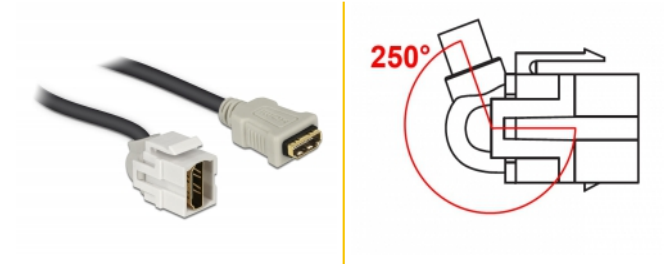

Delock Μονάδα Keystone HDMI θηλυκό 250° > HDMI θηλυκό με καλώδιο λευκό

Περιγραφή

Αυτή η μονάδα από τη Delock μπορεί να χρησιμοποιηθεί για την επέκταση π.χ. ενός καλωδίου HDMI. Με τυποποιημένες διαστάσεις μπορεί να χρησιμοποιηθεί για την εύκολη συμπληρωματική στερέωση σε π.χ. πίνακα ηλεκτρικών συνδέσεων Keystone, πλάκα πρόσοψης ή κουτί στερέωσης επιφάνειας. Το κοντό καλώδιο με γωνίες έχει μικρό βάθος στερέωσης και επιτρέπει την εγκατάσταση για εξοικονόμηση χώρου σε δυσπρόσιτα σημεία, σε εξοπλισμό ή αγωγούς καλωδίων.

30 cm

Αρ. προϊόντος 86328

EAN: 4043619863280

Χώρα προέλευσης: China

Συσκευασία: Τσαντάκι με φερμουάρ

Χαρακτηριστικά

- Συνδετήρας:
 - 1 x HDMI-A θηλυκό >
 - 1 x HDMI-A θηλυκό
- Επιχρυσωμένες επαφές
- Για θύρες Keystone με 19,2 x 14,9 mm
- Μήκος συμπεριλ. συνδέσμου: περ. 30 cm

Απαιτήσεις συστήματος

- Μια ελεύθερη αρσενική θύρα HDMI-A

Περιεχόμενα συσκευασίας

- Μονάδα Keystone με καλώδιο

Εικόνες

General

Mounting type:	Μονάδα Keystone
----------------	-----------------

Interface

Εξωτερικά:	1 x HDMI θηλυκό
Εσωτερικός:	1 x HDMI θηλυκό

Physical characteristics

Περίβλημα Χρώμα:	λευκό
Cable length incl. connector:	30 cm