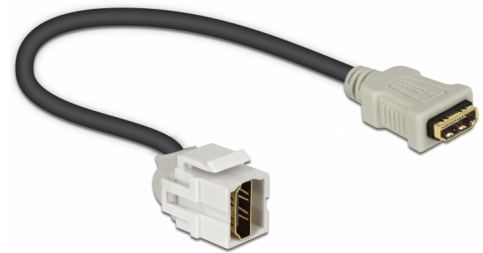

Delock Μονάδα Keystone HDMI θηλυκό 250° > HDMI θηλυκό με καλώδιο λευκό

Περιγραφή

Αυτή η μονάδα από τη Delock μπορεί να χρησιμοποιηθεί για την επέκταση π.χ. ενός καλωδίου HDMI. Με τυποποιημένες διαστάσεις μπορεί να χρησιμοποιηθεί για την εύκολη συμπληρωματική στερέωση σε π.χ. πίνακα ηλεκτρικών συνδέσεων Keystone, πλάκα πρόσοψης ή κουτί στερέωσης επιφάνειας. Το κοντό καλώδιο με γωνίες έχει μικρό βάθος στερέωσης και επιτρέπει την εγκατάσταση για εξοικονόμηση χώρου σε δυσπρόσιτα σημεία, σε εξοπλισμό ή αγωγούς καλωδίων.

30 cm

Αρ. προϊόντος 86328

EAN: 4043619863280

Χώρα προέλευσης: China

Συσκευασία: Τσαντάκι με φερμουάρ

Προδιαγραφές

- Συνδετήρας:
 - 1 x HDMI-A θηλυκό >
 - 1 x HDMI-A θηλυκό
- Επιχρυσωμένες επαφές
- Για θύρες Keystone με 19,2 x 14,9 mm
- Μήκος συμπεριλ. συνδέσμου: περ. 30 cm

Απαιτήσεις συστήματος

- Μια ελεύθερη αρσενική θύρα HDMI-A

Περιεχόμενα συσκευασίας

- Μονάδα Keystone με καλώδιο

Εικόνες

General

Mounting type:	Μονάδα Keystone
----------------	-----------------

Interface

Εξωτερικά:	1 x HDMI θηλυκό
Εσωτερικός:	1 x HDMI θηλυκό

Physical characteristics

Περίβλημα Χρώμα:	λευκό
Cable length incl. connector:	30 cm