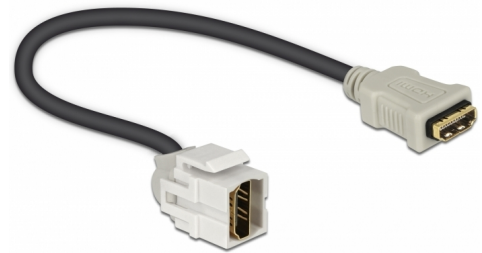

Delock Μονάδα Keystone HDMI θηλυκό 250° > HDMI θηλυκό με καλώδιο λευκό

Περιγραφή

Αυτή η μονάδα από τη Delock μπορεί να χρησιμοποιηθεί για την επέκταση π.χ. ενός καλωδίου HDMI. Με τυποποιημένες διαστάσεις μπορεί να χρησιμοποιηθεί για την εύκολη συμπληρωματική στερέωση σε π.χ. πίνακα ηλεκτρικών συνδέσεων Keystone, πλάκα πρόσοψης ή κουτί στερέωσης επιφάνειας. Το κοντό καλώδιο με γωνίες έχει μικρό βάθος στερέωσης και επιτρέπει την εγκατάσταση για εξοικονόμηση χώρου σε δυσπρόσιτα σημεία, σε εξοπλισμό ή αγωγούς καλωδίων.

30 cm

Αρ. προϊόντος 86328

EAN: 4043619863280

Χώρα προέλευσης: China

Συσκευασία: Τσαντάκι με φερμουάρ

Χαρακτηριστικά

- Συνδετήρας:
 - 1 x HDMI-A θηλυκό >
 - 1 x HDMI-A θηλυκό
- Επιχρυσωμένες επαφές
- Για θύρες Keystone με 19,2 x 14,9 mm
- Μήκος συμπεριλ. συνδέσμου: περ. 30 cm

Απαιτήσεις συστήματος

- Μια ελεύθερη αρσενική θύρα HDMI-A

Περιεχόμενα συσκευασίας

- Μονάδα Keystone με καλώδιο

Εικόνες

General

Mounting type:	Μονάδα Keystone
----------------	-----------------

Interface

Εξωτερικά:	1 x HDMI θηλυκό
Εσωτερικός:	1 x HDMI θηλυκό

Physical characteristics

Περίβλημα Χρώμα:	λευκό
Cable length incl. connector:	30 cm