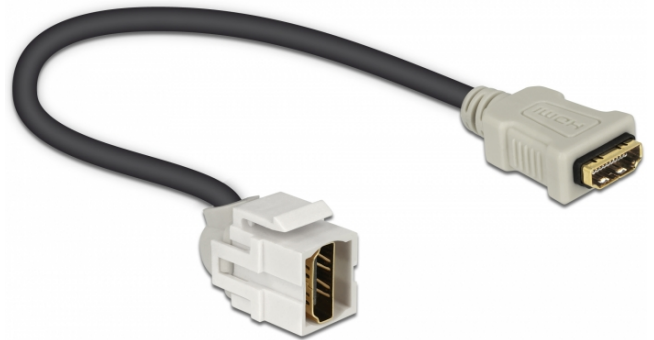

Delock Module Keystone HDMI femelle > HDMI femelle 250° avec câble

Description

Ce module Delock peut être utilisé pour étendre notamment un câble HDMI. Avec ses dimensions normalisées, il peut être utilisé pour un montage facile par encliquetage, notamment dans un panneau de brassage Keystone, une plaque frontale ou un boîtier à montage en surface. Le câble coudé court présente une faible profondeur de montage et permet une installation à gain de place dans des emplacements difficiles à atteindre dans un équipement ou dans des conduites de câbles.

Spécifications techniques

- Connecteurs :
1 x HDMI-A femelle >
1 x HDMI-A femelle
- Contacts plaqués or
- Pour ports Keystone 19,2 x 14,9 mm
- Longueur, cordon incl. : env. 30 cm

Configuration système requise

- Un port HDMI-A mâle libre

Contenu de l'emballage

- Module Keystone avec câble

N° produit 86328

EAN: 4043619863280

Pays d'origine: China

Emballage: • Sac polyvalent à fermeture éclair

Image