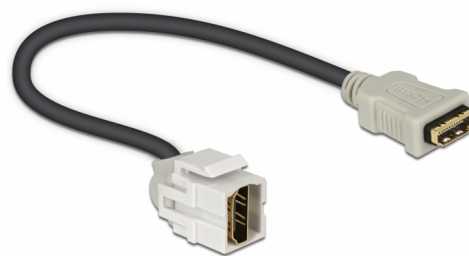

Delock Module Keystone HDMI femelle 250° > HDMI femelle avec câble blanc

Description

Ce module Delock peut être utilisé pour étendre notamment un câble HDMI. Avec ses dimensions normalisées, il peut être utilisé pour un montage facile par encliquetage, notamment dans un panneau de brassage Keystone, une plaque frontale ou un boîtier à montage en surface. Le câble coudé court présente une faible profondeur de montage et permet une installation à gain de place dans des emplacements difficiles à atteindre dans un équipement ou dans des conduites de câbles.

30 cm

N° produit 86328

EAN: 4043619863280

Pays d'origine: China

Emballage: Sac polyvalent à fermeture éclair

Spécifications techniques

- Connecteurs :
 - 1 x HDMI-A femelle >
 - 1 x HDMI-A femelle
- Contacts plaqués or
- Pour ports Keystone 19,2 x 14,9 mm
- Longueur, cordon incl. : env. 30 cm

Configuration système requise

- Un port HDMI-A mâle libre

Contenu de l'emballage

- Module Keystone avec câble

Image

General

Mounting type:	Module Keystone
----------------	-----------------

Interface

Externe:	1 x HDMI femelle
Interne:	1 x HDMI femelle

Physical characteristics

Boitier couleur:	blanc
Cable length incl. connector:	30 cm