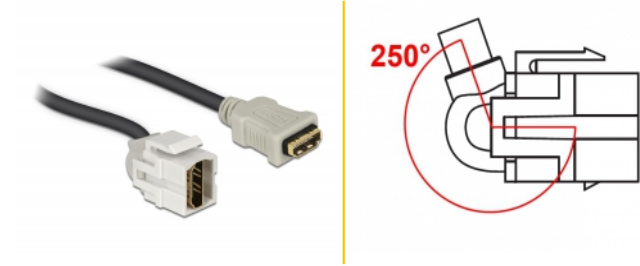

Delock Module Keystone HDMI femelle 250° > HDMI femelle avec câble blanc

Description

Ce module Delock peut être utilisé pour étendre notamment un câble HDMI. Avec ses dimensions normalisées, il peut être utilisé pour un montage facile par encliquetage, notamment dans un panneau de brassage Keystone, une plaque frontale ou un boîtier à montage en surface. Le câble coudé court présente une faible profondeur de montage et permet une installation à gain de place dans des emplacements difficiles à atteindre dans un équipement ou dans des conduites de câbles.

30 cm

N° produit 86328

EAN: 4043619863280

Pays d'origine: China

Emballage: Sac polyvalent à fermeture éclair

Spécifications techniques

- Connecteurs :
 - 1 x HDMI-A femelle >
 - 1 x HDMI-A femelle
- Contacts plaqués or
- Pour ports Keystone 19,2 x 14,9 mm
- Longueur, cordon incl. : env. 30 cm

Configuration système requise

- Un port HDMI-A mâle libre

Contenu de l'emballage

- Module Keystone avec câble

Image

General

Mounting type:	Module Keystone
----------------	-----------------

Interface

Externe:	1 x HDMI femelle
Interne:	1 x HDMI femelle

Physical characteristics

Boitier couleur:	blanc
Cable length incl. connector:	30 cm