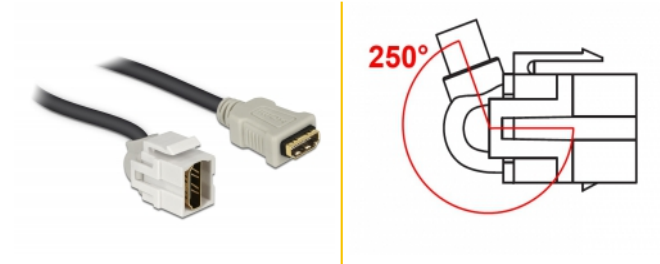

Delock Módulo Keystone HDMI hembra 250° > HDMI hembra con cable blanco

Descripción

Este módulo de Delock se puede utilizar para extender, por ejemplo, un cable HDMI. Con sus dimensiones estandarizadas se puede utilizar para una instalación de encaje sencilla en, por ejemplo, un panel de conexiones, una placa frontal o una caja de instalación en superficie. El cable corto y sesgado tiene una pequeña profundidad para instalación y permite ahorrar espacio en dicha instalación en lugares de difícil acceso en equipos o en conductos de cables.

30 cm

Número de elemento 86328

EAN: 4043619863280

Pais de origen: China

Paquete: Bolsa de plástico con cremallera

Especificación técnica

- Conectores:
 - 1 x HDMI-A hembra >
 - 1 x HDMI-A hembra
- Contactos bañados en oro
- Para puertos de conexiones con 19,2 x 14,9 mm
- Longitud incluido conectores: aprox. 30 cm

Requisitos del sistema

- Puerto macho HDMI-A disponible

Contenido del paquete

- Módulo Keystone con cable

Image

General

Mounting type:	Módulo de conexiones
----------------	----------------------

Interface

Externo:	1 x HDMI hembra
Interno:	1 x HDMI hembra

Physical characteristics

Carcasa color:	blanco
Cable length incl. connector:	30 cm