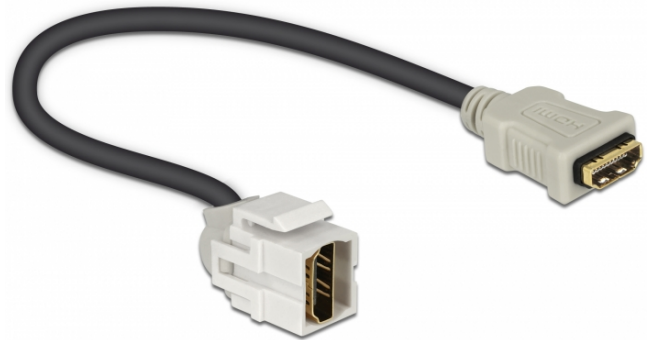

Delock Módulo Keystone HDMI hembra > HDMI hembra 250° con cable

Descripción

Este módulo de Delock se puede utilizar para extender, por ejemplo, un cable HDMI. Con sus dimensiones estandarizadas se puede utilizar para una instalación de encaje sencilla en, por ejemplo, un panel de conexiones, una placa frontal o una caja de instalación en superficie. El cable corto y sesgado tiene una pequeña profundidad para instalación y permite ahorrar espacio en dicha instalación en lugares de difícil acceso en equipos o en conductos de cables.

Especificación técnica

- Conectores:
 - 1 x HDMI-A hembra >
 - 1 x HDMI-A hembra
- Contactos bañados en oro
- Para puertos de conexiones con 19,2 x 14,9 mm
- Longitud incluido conectores: aprox. 30 cm

Requisitos del sistema

- Puerto macho HDMI-A disponible

Contenido del paquete

- Módulo Keystone con cable

Número de elemento 86328

EAN: 4043619863280

Pais de origen: China

Paquete: • Bolsa de plástico con cremallera

Image