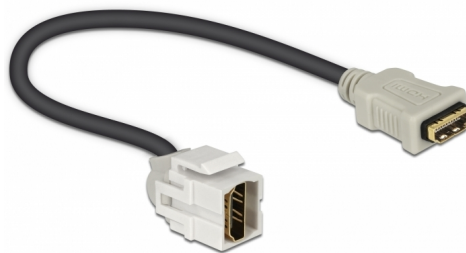

Delock Módulo Keystone HDMI hembra 250° > HDMI hembra con cable blanco

Descripción

Este módulo de Delock se puede utilizar para extender, por ejemplo, un cable HDMI. Con sus dimensiones estandarizadas se puede utilizar para una instalación de encaje sencilla en, por ejemplo, un panel de conexiones, una placa frontal o una caja de instalación en superficie. El cable corto y sesgado tiene una pequeña profundidad para instalación y permite ahorrar espacio en dicha instalación en lugares de difícil acceso en equipos o en conductos de cables.

30 cm

Número de elemento 86328

EAN: 4043619863280

Pais de origen: China

Paquete: Bolsa de plástico con cremallera

Especificación técnica

- Conectores:
 - 1 x HDMI-A hembra >
 - 1 x HDMI-A hembra
- Contactos bañados en oro
- Para puertos de conexiones con 19,2 x 14,9 mm
- Longitud incluido conectores: aprox. 30 cm

Requisitos del sistema

- Puerto macho HDMI-A disponible

Contenido del paquete

- Módulo Keystone con cable

Image

General

Mounting type:	Módulo de conexiones
----------------	----------------------

Interface

Externo:	1 x HDMI hembra
Interno:	1 x HDMI hembra

Physical characteristics

Carcasa color:	blanco
Cable length incl. connector:	30 cm