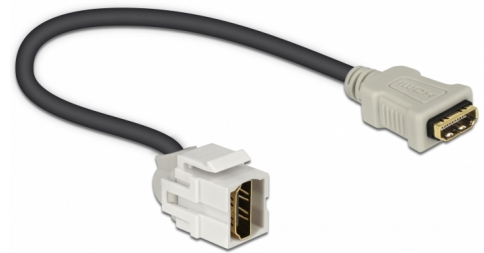

Delock Keystone Modul HDMI Buchse 250° > HDMI Buchse mit Kabel weiß

Kurzbeschreibung

Dieses Modul von Delock kann z. B. zum Verlängern eines HDMI Kabels verwendet werden. Durch die standardisierten Abmessungen ist es zur einfachen Snap-In Montage in verschiedene Halterungen, wie z. B. Keystone Patchpanel, Dosen oder Gehäuse geeignet. Das kurze, gewinkelte Kabel ermöglicht eine sehr geringe Einbautiefe und eine platzsparende Verlegung an schwer zugänglichen Stellen in Geräten oder in Kabelkanälen.

30 cm

Artikel-Nr. 86328

EAN: 4043619863280

Ursprungsland: China

Verpackung:
Wiederverschließbare
Tüte

Spezifikation

- Anschlüsse:
 - 1 x HDMI-A Buchse >
 - 1 x HDMI-A Buchse
- Auflösung bis 3840 x 2160 @ 30 Hz (abhängig vom System und der angeschlossenen Hardware)
- Kontakte goldbeschichtet
- Zum Einbau in Keystone Halterungen mit 19,2 x 14,9 mm
- Farbe: weiß
- Länge inkl. Anschlüsse: ca. 30 cm

Systemvoraussetzungen

- Ein freier HDMI-A Stecker

Packungsinhalt

- Keystone Modul mit Kabel

Abbildungen

Allgemein

Montageart:	Keystone Modul
-------------	----------------

Schnittstelle

Extern:	1 x HDMI Buchse
Intern:	1 x HDMI Buchse

Physikalische Eigenschaften

Gehäusefarbe:	weiß
Kabellänge inkl. Anschlüsse:	30 cm