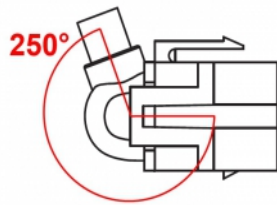

Delock Keystone Modul HDMI Buchse 250° > HDMI Buchse mit Kabel weiß

Kurzbeschreibung

Dieses Modul von Delock kann z. B. zum Verlängern eines HDMI Kabels verwendet werden. Durch die standardisierten Abmessungen ist es zur einfachen Snap-In Montage in verschiedene Halterungen, wie z. B. Keystone Patchpanel, Dosen oder Gehäuse geeignet. Das kurze, gewinkelte Kabel ermöglicht eine sehr geringe Einbautiefe und eine platzsparende Verlegung an schwer zugänglichen Stellen in Geräten oder in Kabelkanälen.

30 cm

Artikel-Nr. 86328

EAN: 4043619863280

Ursprungsland: China

Verpackung:
Wiederverschließbare
Tüte

Spezifikation

- Anschlüsse:
 - 1 x HDMI-A Buchse >
 - 1 x HDMI-A Buchse
- Auflösung bis 3840 x 2160 @ 30 Hz (abhängig vom System und der angeschlossenen Hardware)
- Kontakte goldbeschichtet
- Zum Einbau in Keystone Halterungen mit 19,2 x 14,9 mm
- Farbe: weiß
- Länge inkl. Anschlüsse: ca. 30 cm

Systemvoraussetzungen

- Ein freier HDMI-A Stecker

Packungsinhalt

- Keystone Modul mit Kabel

Abbildungen

Allgemein

Montageart:	Keystone Modul
-------------	----------------

Schnittstelle

Extern:	1 x HDMI Buchse
Intern:	1 x HDMI Buchse

Physikalische Eigenschaften

Gehäusefarbe:	weiß
Kabellänge inkl. Anschlüsse:	30 cm