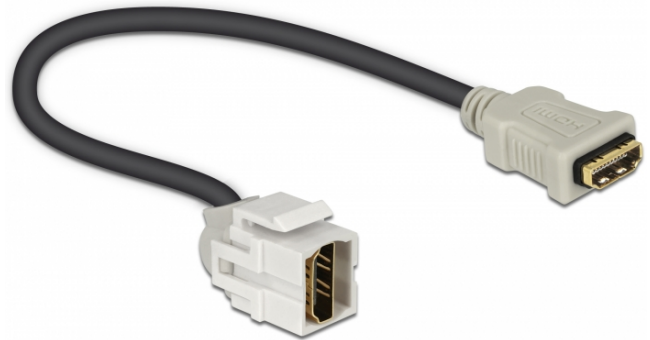

Delock Keystone Modul HDMI Buchse > HDMI Buchse 250° mit Kabel

Kurzbeschreibung

Dieses Modul von Delock kann z. B. zum Verlängern eines HDMI Kabels verwendet werden. Durch die standardisierten Abmessungen ist es zur einfachen Snap-In Montage in verschiedene Halterungen, wie z. B. Keystone Patchpanel, Dosen oder Gehäuse geeignet. Das kurze, gewinkelte Kabel ermöglicht eine sehr geringe Einbautiefe und eine platzsparende Verlegung an schwer zugänglichen Stellen in Geräten oder in Kabelkanälen.

Spezifikation

- Anschlüsse:
1 x HDMI-A Buchse >
1 x HDMI-A Buchse
- Auflösung bis 3840 x 2160 @ 30 Hz (abhängig vom System und der angeschlossenen Hardware)
- Kontakte goldbeschichtet
- Zum Einbau in Keystone Halterungen mit 19,2 x 14,9 mm
- Länge inkl. Anschlüsse: ca. 30 cm

Systemvoraussetzungen

- Ein freier HDMI-A Stecker

Packungsinhalt

- Keystone Modul mit Kabel

Artikel-Nr. 86328

EAN: 4043619863280

Ursprungsland: China

Verpackung: • Wiederverschließbare Tüte