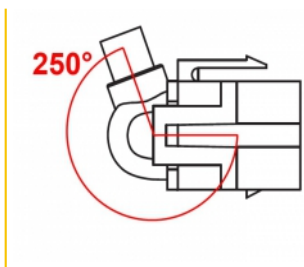

Příslušenství