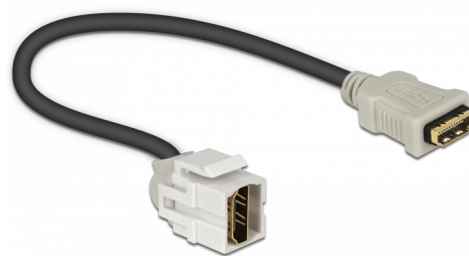

Delock Keystone modul HDMI samice 250° > HDMI samice s kabelem bílá

Popis

Tento modul od Delocku může být použit k prodloužení např. kabelu HDMI. Díky jeho normalizovaným rozměrům může být použit pro snadnou montáž např. do Keystone patchpanelové lišty nebo montážní krabice. Krátký, úhlový kabel má malou montážní hloubku a umožňuje prostorově úspornou montáž v obtížně přístupných místech v zařízeních nebo v kabelových průchodkách.

30 cm

Číslo produktu 86328

EAN: 4043619863280

Země původu: China

Balení: Plastová taška se zipem

Specifikace

- Konektor:
 - 1 x HDMI-A samice >
 - 1 x HDMI-A samice
- Pozlacené kontakty
- Pro porty Keystone s 19,2 x 14,9 mm
- Délka včetně konektorů cca. 30 cm

Systemové požadavky

- Volný port HDMI-A samec

Obsah balení

- Keyston modul s kabelem

Příslušenství

General

Mounting type:	Keystone modul
----------------	----------------

Interface

Externí:	1 x HDMI samice
Interní:	1 x HDMI samice

Physical characteristics

Pouzdro barva:	bílá
Cable length incl. connector:	30 cm