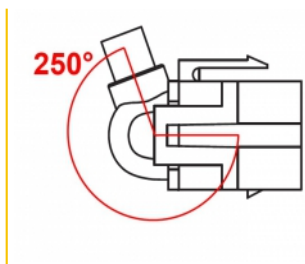

Příslušenství