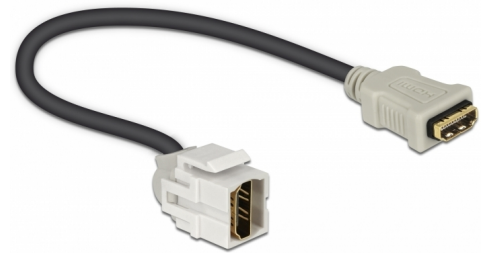

Delock Keystone modul HDMI samice 250° > HDMI samice s kabelem bílá

Popis

Tento modul od Delocku může být použit k prodloužení např. kabelu HDMI. Díky jeho normalizovaným rozměrům může být použit pro snadnou montáž např. do Keystone patchpanelové lišty nebo montážní krabice. Krátký, úhlový kabel má malou montážní hloubku a umožňuje prostorově úspornou montáž v obtížně přístupných místech v zařízeních nebo v kabelových průchodkách.

30 cm

Číslo produktu 86328

EAN: 4043619863280

Země původu: China

Balení: Plastová taška se zipem

Technické detaily

- Konektor:
 - 1 x HDMI-A samice >
 - 1 x HDMI-A samice
- Pozlacené kontakty
- Pro porty Keystone s 19,2 x 14,9 mm
- Délka včetně konektorů cca. 30 cm

Systémové požadavky

- Volný port HDMI-A samec

Obsah balení

- Keyston modul s kabelem

Příslušenství

General

Mounting type:	Keystone modul
----------------	----------------

Interface

Externí:	1 x HDMI samice
Interní:	1 x HDMI samice

Physical characteristics

Pouzdro barva:	bílá
Cable length incl. connector:	30 cm