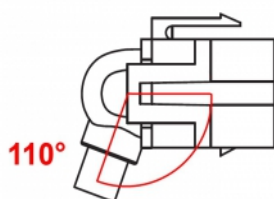

Delock Modulo Keystone USB 2.0 A femmina 110° > USB 2.0 A femmina con cavo bianco

Descrizione

Questo modulo Delock può essere utilizzato per estendere, ad esempio, un cavo USB. Con le sue dimensioni standard, può essere utilizzato per un facile montaggio a incastro, ad esempio in un sezionatore Keystone, un frontalino o una custodia da esterno. Il cavo corto ad angolo ha una piccola profondità di montaggio e consente un'installazione salvaspazio in luoghi difficili da raggiungere in apparecchiature o in canaline.

30 cm

Specifiche

- Connettori:
1 x USB 2.0 Tipo-A femmina >
1 x USB 2.0 Tipo-A femmina
- Contatti dorati
- Sezione dei cavi:
Linea di dati 28 AWG
Linea di alimentazione 24 AWG
- Per porte keystone con 19,2 x 14,9 mm
- Lunghezza con connettori: ca. 30 cm

Articolo n. 86327

EAN: 4043619863273

Paese di origine: China

Pacchetto: Sacchetto in plastica con cerniera

Contenuto della confezione

- Modulo Keystone con cavo

Immagini

General	
Mounting type:	Modulo keystone
Interface	
External:	1 x USB 2.0 Typ-A Buchse
Internal:	1 x USB 2.0 Type-A female
Physical characteristics	
Custodia colore:	bianco
Cable length incl. connector:	30 cm