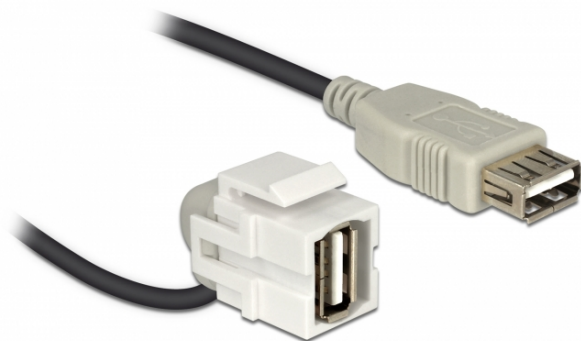

Delock Modulo Keystone USB 2.0 A femmina 110° > USB 2.0 A femmina con cavo bianco

Descrizione

Questo modulo Delock può essere utilizzato per estendere, ad esempio, un cavo USB. Con le sue dimensioni standard, può essere utilizzato per un facile montaggio a incastro, ad esempio in un sezionatore Keystone, un frontalino o una custodia da esterno. Il cavo corto ad angolo ha una piccola profondità di montaggio e consente un'installazione salvaspazio in luoghi difficili da raggiungere in apparecchiature o in canaline.

30 cm

Specifiche

- Connettori:
1 x USB 2.0 Tipo-A femmina >
1 x USB 2.0 Tipo-A femmina
- Contatti dorati
- Sezione dei cavi:
Linea di dati 28 AWG
Linea di alimentazione 24 AWG
- Per porte keystone con 19,2 x 14,9 mm
- Lunghezza con connettori: ca. 30 cm

Articolo n. 86327

EAN: 4043619863273

Paese di origine: China

Pacchetto: Sacchetto in plastica con cerniera

Contenuto della confezione

- Modulo Keystone con cavo

Immagini

General	
Mounting type:	Modulo keystone
Interface	
External:	1 x USB 2.0 Typ-A Buchse
Internal:	1 x USB 2.0 Type-A female
Physical characteristics	
Custodia colore:	bianco
Cable length incl. connector:	30 cm