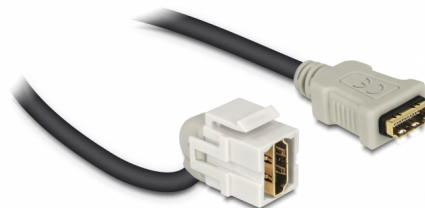

# Delock Keystone modul, HDMI-csatlakozóhüvely 110° > HDMI-csatlakozóhüvely, kábellel fehér

## Leírás

Ez a Delock modul többek között egy HDMI-kábel kibővítésére használható. Szabványos méretének köszönhetően egyszerű rögzítésre használható (pl. Keystone patch panelhez, védőlemezhez vagy felületre szerelhető dobozhoz). A rövid, ívelt kábel kis rögzítési mélységgel rendelkezik, és helytakarékos telepítést tesz lehetővé a berendezések vagy kábelvezetékek nehezen hozzáférhető pontjain.

## Műszaki adatok

- Csatlakozó:
  - 1 x HDMI-A hüvely >
  - 1 x HDMI-A hüvely
- Arany bevonatú érintkezők
- 19,2 x 14,9 mm-es Keystone csatlakozóportokhoz
- Hosszúság (a csatlakozóval együtt): kb. 30 cm

## Physical characteristics

Borítás szín:	fehér
Cable length incl. connector:	30 cm