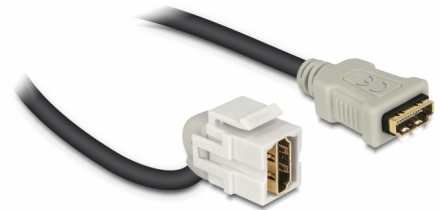

Delock Keystone modul, HDMI-csatlakozóhüvely 110° > HDMI-csatlakozóhüvely, kábellel fehér

Leírás

Ez a Delock modul többek között egy HDMI-kábel kibővítésére használható. Szabványos méretének köszönhetően egyszerű rögzítésre használható (pl. Keystone patch panelhez, védőlemezhez vagy felületre szerelhető dobozhoz). A rövid, ívelt kábel kis rögzítési mélységgel rendelkezik, és helytakarékos telepítést tesz lehetővé a berendezések vagy kábelvezetékek nehezen hozzáférhető pontjain.

30 cm

Tételszám 86326

EAN: 4043619863266

Származási hely: China

Csomag: Zárható
műanyag tasak

Műszaki adatok

- Csatlakozó:
 - 1 x HDMI-A hüvely >
 - 1 x HDMI-A hüvely
- Arany bevonatú érintkezők
- 19,2 x 14,9 mm-es Keystone csatlakozóportokhoz
- Hosszúság (a csatlakozóval együtt): kb. 30 cm

Rendszerkövetelmények

- Egy szabad HDMI-A-csatlakozódugó

A csomag tartalma

- Keystone modul kábellel

Képek

General

Mounting type:	Keystone modul
----------------	----------------

Interface

Külső:	1 x HDMI hüvely
Belső:	1 x HDMI hüvely

Physical characteristics

Borítás szín:	fehér
Cable length incl. connector:	30 cm