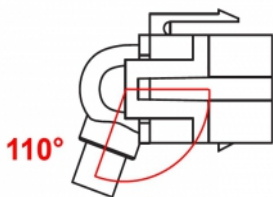

Delock Keystone modul, HDMI-csatlakozóhüvely 110° > HDMI-csatlakozóhüvely, kábellel fehér

Leírás

Ez a Delock modul többek között egy HDMI-kábel kibővítésére használható. Szabványos méretének köszönhetően egyszerű rögzítésre használható (pl. Keystone patch panelhez, védőlemezhez vagy felületre szerelhető dobozhoz). A rövid, ívelt kábel kis rögzítési mélységgel rendelkezik, és helytakarékos telepítést tesz lehetővé a berendezések vagy kábelvezetékek nehezen hozzáférhető pontjain.

30 cm

Műszaki adatok

- Csatlakozó:
 - 1 x HDMI-A hüvely >
 - 1 x HDMI-A hüvely
- Arany bevonatú érintkezők
- 19,2 x 14,9 mm-es Keystone csatlakozóportokhoz
- Hosszúság (a csatlakozóval együtt): kb. 30 cm

Rendszerkövetelmények

- Egy szabad HDMI-A-csatlakozódugó

A csomag tartalma

- Keystone modul kábellel

Tételszám 86326

EAN: 4043619863266

Származási hely: China

Csomag: Zárható műanyag tasak

Képek

General	
Mounting type:	Keystone modul
Interface	
Külső:	1 x HDMI hüvely
Belső:	1 x HDMI hüvely
Physical characteristics	
Borítás szín:	fehér
Cable length incl. connector:	30 cm