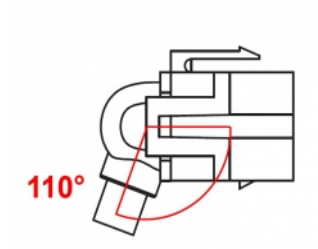

Delock Keystone modul, HDMI-csatlakozóhüvely 110° > HDMI-csatlakozóhüvely, kábellel fehér

Leírás

Ez a Delock modul többek között egy HDMI-kábel kibővítésére használható. Szabványos méretének köszönhetően egyszerű rögzítésre használható (pl. Keystone patch panelhez, védőlemezhez vagy felületre szerelhető dobozhoz). A rövid, ívelt kábel kis rögzítési mélységgel rendelkezik, és helytakarékos telepítést tesz lehetővé a berendezések vagy kábelvezetékek nehezen hozzáférhető pontjain.

30 cm

Tételszám 86326

EAN: 4043619863266

Származási hely: China

Csomag: Zárható
műanyag tasak

Műszaki adatok

- Csatlakozó:
 - 1 x HDMI-A hüvely >
 - 1 x HDMI-A hüvely
- Arany bevonatú érintkezők
- 19,2 x 14,9 mm-es Keystone csatlakozóportokhoz
- Hosszúság (a csatlakozóval együtt): kb. 30 cm

Rendszerkövetelmények

- Egy szabad HDMI-A-csatlakozódugó

A csomag tartalma

- Keystone modul kábellel

Képek

General

Mounting type:	Keystone modul
----------------	----------------

Interface

Külső:	1 x HDMI hüvely
Belső:	1 x HDMI hüvely

Physical characteristics

Borítás szín:	fehér
Cable length incl. connector:	30 cm