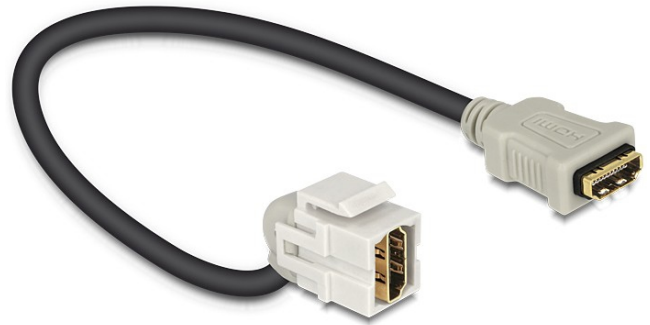

Delock Keystone-modul HDMI hona > HDMI hona 110° med kabel

Beskrivning

Denna modul från Delock kan användas för att utöka t.ex. en HDMI-kabel. Tack vare sina standardmått kan den användas för enkel montering som knäpps på plats i t.ex. en Keystone-patchpanel, frontplatta eller extern monteringsbox. Den korta, vinklade kabeln har ett litet monteringsdjup, vilket möjliggör en montering som sparar utrymme på platser som är svåra att nå i en utrustning eller kabelkanaler.

ca. 30 cm

Specifikationer

- Anslutning:
1 x HDMI-A hona >
1 x HDMI-A hona
- Guldpläterade kontakter
- För Keystone-portar med 19,2 x 14,9 mm
- Längd inkl. kontakter: ca. 30 cm

Systemkrav

- En ledig HDMI-A-port hane

Paketets innehåll

- Keystone-modul med kabel

Artikelnummer 86326

EAN: 4043619863266

Ursprungsland: China

Paket: • Zippåse

Bilder