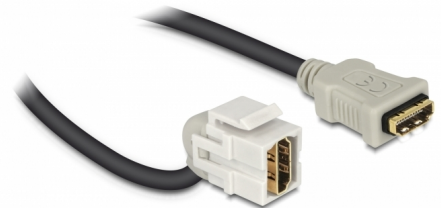

# Delock Keystone-modul HDMI hona 110° > HDMI hona med kabel vit

## Beskrivning

Denna modul från Delock kan användas för att utöka t.ex. en HDMI-kabel. Tack vare sina standardmått kan den användas för enkel montering som knäpps på plats i t.ex. en Keystone-patchpanel, frontplatta eller extern monteringsbox. Den korta, vinklade kabeln har ett litet monteringsdjup, vilket möjliggör en montering som sparar utrymme på platser som är svåra att nå i en utrustning eller kabelkanaler.

## Specifikationer

- Anslutning:
  - 1 x HDMI-A hona >
  - 1 x HDMI-A hona
- Guldpläterade kontakter
- För Keystone-portar med 19,2 x 14,9 mm
- Längd inkl. kontakter: ca. 30 cm

## Physical characteristics

Hölje färg:	vit
Cable length incl. connector:	30 cm