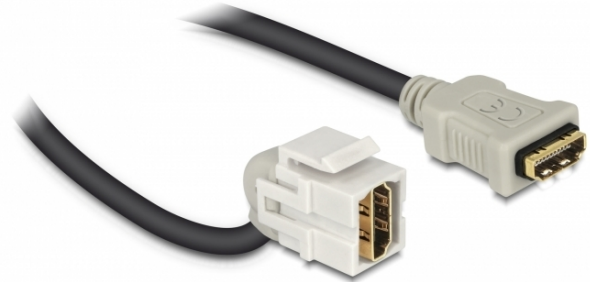

Delock Keystone-modul HDMI hona 110° > HDMI hona med kabel vit

Beskrivning

Denna modul från Delock kan användas för att utöka t.ex. en HDMI-kabel. Tack vare sina standardmått kan den användas för enkel montering som knäpps på plats i t.ex. en Keystone-patchpanel, frontplatta eller extern monteringsbox. Den korta, vinklade kabeln har ett litet monteringsdjup, vilket möjliggör en montering som sparar utrymme på platser som är svåra att nå i en utrustning eller kabelkanaler.

30 cm

Specifikationer

- Anslutning:
1 x HDMI-A hona >
1 x HDMI-A hona
- Guldpläterade kontakter
- För Keystone-portar med 19,2 x 14,9 mm
- Längd inkl. kontakter: ca. 30 cm

Systemkrav

- En ledig HDMI-A-port hane

Paketets innehåll

- Keystone-modul med kabel

Artikelnummer 86326

EAN: 4043619863266

Ursprungsland: China

Paket: Zippåse

Bilder

General	
Mounting type:	Keystone-modul
Interface	
Extern:	1 x HDMI hona
Intern:	1 x HDMI hona
Physical characteristics	
Hölje färg:	vit
Cable length incl. connector:	30 cm