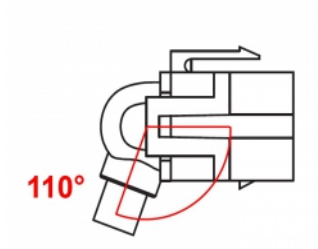

Delock Modul Keystone, HDMI, mamă 110° > HDMI, mamă, cu cablu alb

Descriere scurta

Acest modul de la Delock poate fi folosit pentru a extinde, de exemplu, un cablu HDMI. Grație dimensiunilor standard, acesta poate fi folosit pentru montare ușoară prin fixare, de exemplu într-un panou Keystone, pe o placă de suprafață sau într-o casetă montată pe o suprafață. Cablul scurt și orientat în unghi are o adâncime de montare redusă și permite instalarea compactă în locuri greu de accesat din interiorul echipamentului sau al conductelor de cabluri.

30 cm

Nr. 86326

EAN: 4043619863266

Țara de origine: China

Pachet: Pungă din plastic
cu închidere tip fermoar

Specification

- Conectori:
 - 1 x HDMI-A mamă >
 - 1 x HDMI-A mamă
- Contacte placate cu aur
- Pentru porturi Keystone de 19,2 x 14,9 mm
- Lungime, inclusiv conectori: cca. 30 cm

Cerinte de sistem

- Un port tată HDMI-A liber

Pachetul contine

- Modul Keystone cu cablu

Imagini

General

Mounting type:	Modul tip Keystone
----------------	--------------------

Interface

External:	1 x HDMI mamă
Internal:	1 x HDMI mamă

Physical characteristics

Carcasa uloare:	alb
Cable length incl. connector:	30 cm