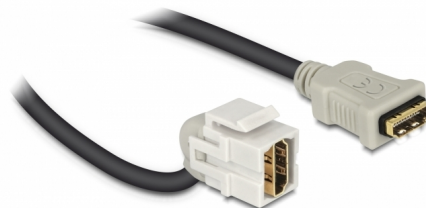

Delock Modul Keystone, HDMI, mamă 110° > HDMI, mamă, cu cablu alb

Descriere scurta

Acest modul de la Delock poate fi folosit pentru a extinde, de exemplu, un cablu HDMI. Grație dimensiunilor standard, acesta poate fi folosit pentru montare ușoară prin fixare, de exemplu într-un panou Keystone, pe o placă de suprafață sau într-o casetă montată pe o suprafață. Cablul scurt și orientat în unghi are o adâncime de montare redusă și permite instalarea compactă în locuri greu de accesat din interiorul echipamentului sau al conductelor de cabluri.

30 cm

Nr. 86326

EAN: 4043619863266

Țara de origine: China

Pachet: Pungă din plastic
cu închidere tip fermoar

Specification

- Conectori:
 - 1 x HDMI-A mamă >
 - 1 x HDMI-A mamă
- Contacte placate cu aur
- Pentru porturi Keystone de 19,2 x 14,9 mm
- Lungime, inclusiv conectori: cca. 30 cm

Cerinte de sistem

- Un port tată HDMI-A liber

Pachetul contine

- Modul Keystone cu cablu

Imagini

General

Mounting type:	Modul tip Keystone
----------------	--------------------

Interface

External:	1 x HDMI mamă
Internal:	1 x HDMI mamă

Physical characteristics

Carcasa uloare:	alb
Cable length incl. connector:	30 cm