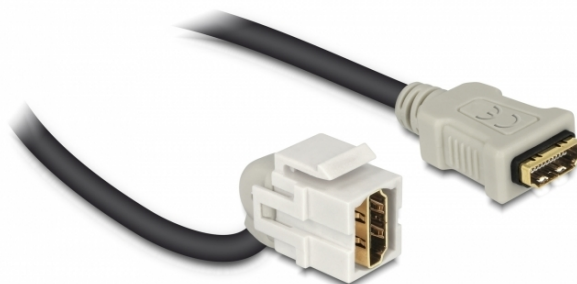

Delock Modul Keystone, HDMI, mamă 110° > HDMI, mamă, cu cablu alb

Descriere scurta

Acest modul de la Delock poate fi folosit pentru a extinde, de exemplu, un cablu HDMI. Grație dimensiunilor standard, acesta poate fi folosit pentru montare ușoară prin fixare, de exemplu într-un panou Keystone, pe o placă de suprafață sau într-o casetă montată pe o suprafață. Cablul scurt și orientat în unghi are o adâncime de montare redusă și permite instalarea compactă în locuri greu de accesat din interiorul echipamentului sau al conductelor de cabluri.

30 cm

Specification

- Conectori:
1 x HDMI-A mamă >
1 x HDMI-A mamă
- Contacte placate cu aur
- Pentru porturi Keystone de 19,2 x 14,9 mm
- Lungime, inclusiv conectori: cca. 30 cm

Cerinte de sistem

- Un port tată HDMI-A liber

Pachetul contine

- Modul Keystone cu cablu

Nr. 86326

EAN: 4043619863266

Țara de origine: China

Pachet: Pungă din plastic cu închidere tip fermoar

Imagini

General	
Mounting type:	Modul tip Keystone
Interface	
External:	1 x HDMI mamă
Internal:	1 x HDMI mamă
Physical characteristics	
Carcasa uloare:	alb
Cable length incl. connector:	30 cm