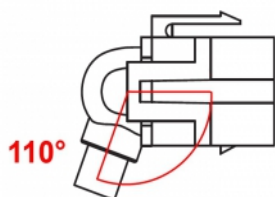

Delock Modul Keystone, HDMI, mamă 110° > HDMI, mamă, cu cablu alb

Descriere scurta

Acest modul de la Delock poate fi folosit pentru a extinde, de exemplu, un cablu HDMI. Grație dimensiunilor standard, acesta poate fi folosit pentru montare ușoară prin fixare, de exemplu într-un panou Keystone, pe o placă de suprafață sau într-o casetă montată pe o suprafață. Cablul scurt și orientat în unghi are o adâncime de montare redusă și permite instalarea compactă în locuri greu de accesat din interiorul echipamentului sau al conductelor de cabluri.

30 cm

Specification

- Conectori:
1 x HDMI-A mamă >
1 x HDMI-A mamă
- Contacte placate cu aur
- Pentru porturi Keystone de 19,2 x 14,9 mm
- Lungime, inclusiv conectori: cca. 30 cm

Cerinte de sistem

- Un port tată HDMI-A liber

Pachetul contine

- Modul Keystone cu cablu

Nr. 86326

EAN: 4043619863266

Țara de origine: China

Pachet: Pungă din plastic cu închidere tip fermoar

Imagini

General	
Mounting type:	Modul tip Keystone
Interface	
External:	1 x HDMI mamă
Internal:	1 x HDMI mamă
Physical characteristics	
Carcasa uloare:	alb
Cable length incl. connector:	30 cm