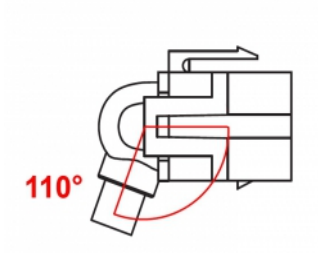

Delock Modul Keystone, HDMI, mamă 110° > HDMI, mamă, cu cablu alb

Descriere scurta

Acest modul de la Delock poate fi folosit pentru a extinde, de exemplu, un cablu HDMI. Grație dimensiunilor standard, acesta poate fi folosit pentru montare ușoară prin fixare, de exemplu într-un panou Keystone, pe o placă de suprafață sau într-o casetă montată pe o suprafață. Cablul scurt și orientat în unghi are o adâncime de montare redusă și permite instalarea compactă în locuri greu de accesat din interiorul echipamentului sau al conductelor de cabluri.

30 cm

Nr. 86326

EAN: 4043619863266

Țara de origine: China

Pachet: Pungă din plastic
cu închidere tip fermoar

Detalii tehnice

- Conectori:
 - 1 x HDMI-A mamă >
 - 1 x HDMI-A mamă
- Contacte placate cu aur
- Pentru porturi Keystone de 19,2 x 14,9 mm
- Lungime, inclusiv conectori: cca. 30 cm

Cerinte de sistem

- Un port tată HDMI-A liber

Pachetul contine

- Modul Keystone cu cablu

Imagini

General

Mounting type:	Modul tip Keystone
----------------	--------------------

Interface

External:	1 x HDMI mamă
Internal:	1 x HDMI mamă

Physical characteristics

Carcasa uloare:	alb
Cable length incl. connector:	30 cm