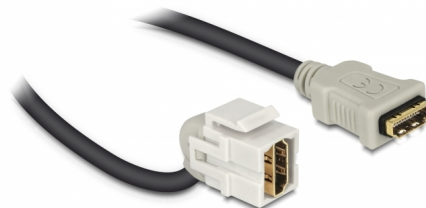

# Delock Moduł Keystone, HDMI, wtyk żeński 110° > HDMI, wtyk żeński, z przewodem biały

## Opis

Ten moduł firmy Delock można używać w celu rozbudowy, np. przewodu HDMI. Dzięki ustandaryzowanym wymiarom, może być on używany do łatwego montażu poprzez zatrzaśnięcie, np. w patch panelu, na płycie przedniej lub w natynkowej puszcze montażowej. Krótki, zagięty pod kątem przewód charakteryzuje się niewielką głębokością montażową i zapewnia instalację w sposób zajmujący jak najmniej miejsca w miejscach trudno dostępnych w sprzęcie lub w kanałach na przewody.

## Szczegóły techniczne

- Złącze:
  - 1 x HDMI-A żeński >
  - 1 x HDMI-A żeński
- Połączane styki
- Dla portów keystone z 19,2 x 14,9 mm
- Długość ze złączami: ok. 30 cm

## Physical characteristics

Obudowa kolor:	biały
Cable length incl. connector:	30 cm