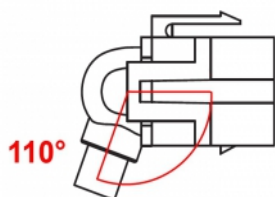

Delock Moduł Keystone, HDMI, wtyk żeński 110° > HDMI, wtyk żeński, z przewodem biały

Opis

Ten moduł firmy Delock można używać w celu rozbudowy, np. przewodu HDMI. Dzięki ustandaryzowanym wymiarom, może być on używany do łatwego montażu poprzez zatrzasknięcie, np. w patch panelu, na płycie przedniej lub w natynkowej puszcze montażowej. Krótki, zagięty pod kątem przewód charakteryzuje się niewielką głębokością montażową i zapewnia instalację w sposób zajmujący jak najmniej miejsca w miejscach trudno dostępnych w sprzęcie lub w kanałach na przewody.

30 cm

Specyfikacja

- Złącze:
1 x HDMI-A żeński >
1 x HDMI-A żeński
- Połączane styki
- Dla portów keystone z 19,2 x 14,9 mm
- Długość ze złączami: ok. 30 cm

Wymagania systemowe

- Wolne gniazdo męskie HDMI-A

Zawartość opakowania

- Moduł Keystone z przewodem

Numer artykułu 86326

EAN: 4043619863266

Kraj pochodzenia: China

Opakowanie: Torba na zamek błyskawiczny

Zdjęcia

General	
Mounting type:	Moduł keystone
Interface	
Zewnętrzne:	1 x HDMI żeński
Wewnętrzne:	1 x HDMI żeński
Physical characteristics	
Obudowa kolor:	biały
Cable length incl. connector:	30 cm