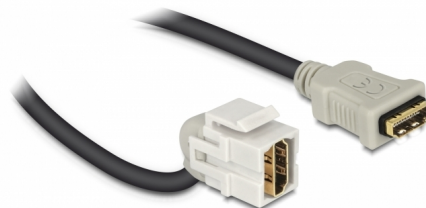

# Delock Moduł Keystone, HDMI, wtyk żeński 110° > HDMI, wtyk żeński, z przewodem biały

## Opis

Ten moduł firmy Delock można używać w celu rozbudowy, np. przewodu HDMI. Dzięki ustandaryzowanym wymiarom, może być on używany do łatwego montażu poprzez zatrzaśnięcie, np. w patch panelu, na płycie przedniej lub w natynkowej puszcze montażowej. Krótki, zagięty pod kątem przewód charakteryzuje się niewielką głębokością montażową i zapewnia instalację w sposób zajmujący jak najmniej miejsca w miejscach trudno dostępnych w sprzęcie lub w kanałach na przewody.

## Specyfikacja

- Złącze:
  - 1 x HDMI-A żeński >
  - 1 x HDMI-A żeński
- Połączane styki
- Dla portów keystone z 19,2 x 14,9 mm
- Długość ze złączami: ok. 30 cm

## Physical characteristics

|                               |       |
|-------------------------------|-------|
| Obudowa kolor:                | biały |
| Cable length incl. connector: | 30 cm |