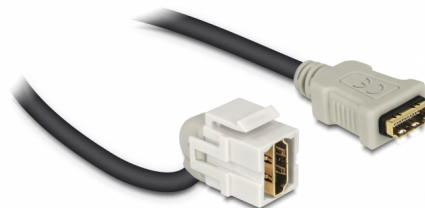

Delock Keystone modul HDMI ženski 110° > HDMI ženski s kabelom bijela

Opis

Ovaj Delock modul može se koristiti za produživanje primjerice HDMI kabela. Uz standardizirane mjere, može se koristiti za laku ugradnju na primjerice Keystone prednju ploču ili kutiju za površinsko ugrađivanje. Kratki kutni kabel ima malu dubinu ugradnje i omogućuje ugradnju koja štedi prostor na teško dostupnim mjestima u opremi ili kanalicama.

30 cm

Predmet br. 86326

EAN: 4043619863266

Zemlja podrijetla: China

Pakiranje: Plastična vrećica sa zip zatvaračem

Tehnički podaci

- Priključak:
 - 1 x HDMI-A ženski >
 - 1 x HDMI-A ženski
- Pozlaćeni kontakti
- Za Keystone priključke dimenzija 19,2 x 14,9 mm
- Duljina zajedno s priključkom: oko 30 cm

Preduvjeti sustava

- Slobodan HDMI-A muški priključak

Sadržaj pakiranja

- Keystone modul s kabelom

Slike

General

Mounting type:	Keystone modul
----------------	----------------

Interface

Vanjski:	1 x HDMI ženski
Unutarnji:	1 x HDMI ženski

Physical characteristics

Kućište boja:	bijela
Cable length incl. connector:	30 cm