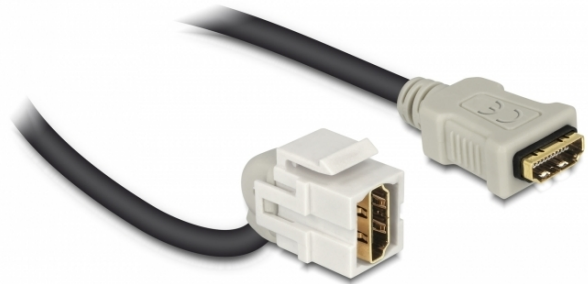

Delock Keystone modul HDMI ženski 110° > HDMI ženski s kablom bijela

Opis

Ovaj Delock modul može se koristiti za produživanje primjerice HDMI kabela. Uz standardizirane mjere, može se koristiti za laku ugradnju na primjerice Keystone prednju ploču ili kutiju za površinsko ugrađivanje. Kratki kutni kabel ima malu dubinu ugradnje i omogućuje ugradnju koja štedi prostor na teško dostupnim mjestima u opremi ili kanalicama.

30 cm

Tehnički podaci

- Priključak:
  1 x HDMI-A ženski >
  1 x HDMI-A ženski
- Pozlaćeni kontakti
- Za Keystone priključke dimenzija 19,2 x 14,9 mm
- Duljina zajedno s priključkom: oko 30 cm

Preduvjeti sustava

- Slobodan HDMI-A muški priključak

Sadržaj pakiranja

- Keystone modul s kablom

Predmet br. 86326

EAN: 4043619863266

Zemlja podrijetla: China

Pakiranje: Plastična vrećica sa zip zatvaračem

Slike