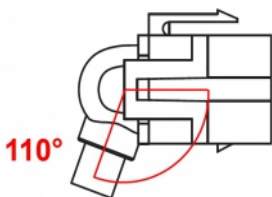

Delock Keystone modul HDMI ženski 110° > HDMI ženski s kablom bijela

Opis

Ovaj Delock modul može se koristiti za produživanje primjerice HDMI kabela. Uz standardizirane mjere, može se koristiti za laku ugradnju na primjerice Keystone prednju ploču ili kutiju za površinsko ugrađivanje. Kratki kutni kabel ima malu dubinu ugradnje i omogućuje ugradnju koja štedi prostor na teško dostupnim mjestima u opremi ili kanalicama.

30 cm

Tehnički podaci

- Priključak:
  1 x HDMI-A ženski >
  1 x HDMI-A ženski
- Pozlaćeni kontakti
- Za Keystone priključke dimenzija 19,2 x 14,9 mm
- Duljina zajedno s priključkom: oko 30 cm

Preduvjeti sustava

- Slobodan HDMI-A muški priključak

Sadržaj pakiranja

- Keystone modul s kablom

Predmet br. 86326

EAN: 4043619863266

Zemlja podrijetla: China

Pakiranje: Plastična vrećica sa zip zatvaračem

Slike