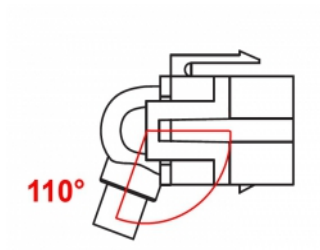

Delock Keystone modul HDMI ženski 110° > HDMI ženski s kabelom bijela

Opis

Ovaj Delock modul može se koristiti za produživanje primjerice HDMI kabela. Uz standardizirane mjere, može se koristiti za laku ugradnju na primjerice Keystone prednju ploču ili kutiju za površinsko ugrađivanje. Kratki kutni kabel ima malu dubinu ugradnje i omogućuje ugradnju koja štedi prostor na teško dostupnim mjestima u opremi ili kanalicama.

30 cm

Predmet br. 86326

EAN: 4043619863266

Zemlja podrijetla: China

Pakiranje: Plastična vrećica sa zip zatvaračem

Tehnički podaci

- Priključak:
 - 1 x HDMI-A ženski >
 - 1 x HDMI-A ženski
- Pozlaćeni kontakti
- Za Keystone priključke dimenzija 19,2 x 14,9 mm
- Duljina zajedno s priključkom: oko 30 cm

Preduvjeti sustava

- Slobodan HDMI-A muški priključak

Sadržaj pakiranja

- Keystone modul s kabelom

Slike

General

Mounting type:	Keystone modul
----------------	----------------

Interface

Vanjski:	1 x HDMI ženski
Unutarnji:	1 x HDMI ženski

Physical characteristics

Kućište boja:	bijela
Cable length incl. connector:	30 cm