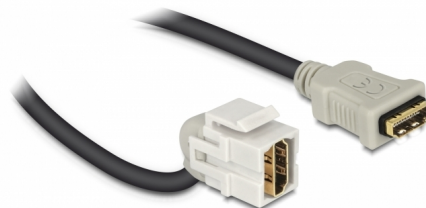

Delock Keystone modul HDMI ženski 110° > HDMI ženski s kabelom bijela

Opis

Ovaj Delock modul može se koristiti za produživanje primjerice HDMI kabela. Uz standardizirane mjere, može se koristiti za laku ugradnju na primjerice Keystone prednju ploču ili kutiju za površinsko ugrađivanje. Kratki kutni kabel ima malu dubinu ugradnje i omogućuje ugradnju koja štedi prostor na teško dostupnim mjestima u opremi ili kanalicama.

30 cm

Predmet br. 86326

EAN: 4043619863266

Zemlja podrijetla: China

Pakiranje: Plastična vrećica sa zip zatvaračem

Tehnički podaci

- Priključak:
 - 1 x HDMI-A ženski >
 - 1 x HDMI-A ženski
- Pozlaćeni kontakti
- Za Keystone priključke dimenzija 19,2 x 14,9 mm
- Duljina zajedno s priključkom: oko 30 cm

Preduvjeti sustava

- Slobodan HDMI-A muški priključak

Sadržaj pakiranja

- Keystone modul s kabelom

Slike

General

Mounting type:	Keystone modul
----------------	----------------

Interface

Vanjski:	1 x HDMI ženski
Unutarnji:	1 x HDMI ženski

Physical characteristics

Kućište boja:	bijela
Cable length incl. connector:	30 cm