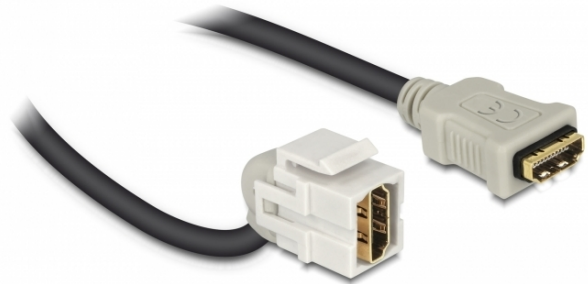

Delock Keystone modul HDMI ženski > HDMI ženski 110° s kablom bijela

Opis

Ovaj Delock modul može se koristiti za produživanje primjerice HDMI kabela. Uz standardizirane mjere, može se koristiti za laku ugradnju na primjerice Keystone prednju ploču ili kutiju za površinsko ugrađivanje. Kratki kutni kabel ima malu dubinu ugradnje i omogućuje ugradnju koja štedi prostor na teško dostupnim mjestima u opremi ili kanalicama.

**30 cm**

Tehnički podaci

- Priključak:
1 x HDMI-A ženski >
1 x HDMI-A ženski
- Pozlaćeni kontakti
- Za Keystone priključke dimenzija 19,2 x 14,9 mm
- Duljina zajedno s priključkom: oko 30 cm

Preduvjeti sustava

- Slobodan HDMI-A muški priključak

Sadržaj pakiranja

- Keystone modul s kablom

Predmet br. 86326

EAN: 4043619863266

Zemlja podrijetla: China

Pakiranje: • Plastična vrećica sa zip zatvaračem

Slike