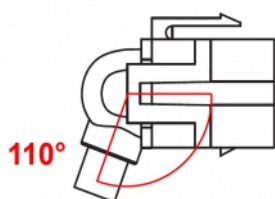

Delock Modulo Keystone HDMI femmina 110° > HDMI femmina con cavo bianco

Descrizione

Questo modulo Delock può essere utilizzato per estendere, ad esempio, un cavo HDMI. Con le sue dimensioni standard, può essere utilizzato per un facile montaggio a incastro, ad esempio in un sezionatore Keystone, un frontalino o una custodia da esterno. Il cavo corto ad angolo ha una piccola profondità di montaggio e consente un'installazione salvaspazio in luoghi difficili da raggiungere in apparecchiature o in canaline.

30 cm

Specifiche

- Connettori:
1 x HDMI-A femmina >
1 x HDMI-A femmina
- Contatti dorati
- Per porte keystone con 19,2 x 14,9 mm
- Lunghezza con connettori: ca. 30 cm

Requisiti di sistema

- Una porta HDMI-A femmina libera

Contenuto della confezione

- Modulo Keystone con cavo

Articolo n. 86326

EAN: 4043619863266

Paese di origine: China

Pacchetto: Sacchetto in plastica con cerniera

Immagini

General	
Mounting type:	Modulo keystone
Interface	
External:	1 x HDMI femmina
Internal:	1 x HDMI femmina
Physical characteristics	
Custodia colore:	bianco
Cable length incl. connector:	30 cm