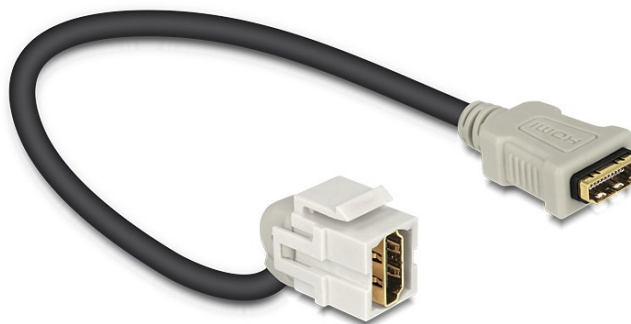

Delock Modulo Keystone HDMI femmina > HDMI femmina 110° con cavo

Descrizione

Questo modulo Delock può essere utilizzato per estendere, ad esempio, un cavo HDMI. Con le sue dimensioni standard, può essere utilizzato per un facile montaggio a incastro, ad esempio in un sezionatore Keystone, un frontalino o una custodia da esterno. Il cavo corto ad angolo ha una piccola profondità di montaggio e consente un'installazione salvaspazio in luoghi difficili da raggiungere in apparecchiature o in canaline.

ca. 30 cm

Specifiche

- Connettori:
1 x HDMI-A femmina >
1 x HDMI-A femmina
- Contatti dorati
- Per porte keystone con 19,2 x 14,9 mm
- Lunghezza con connettori: ca. 30 cm

Requisiti di sistema

- Una porta HDMI-A femmina libera

Contenuto della confezione

- Modulo Keystone con cavo

Articolo n. 86326

EAN: 4043619863266

Paese di origine: China

Pacchetto: • Sacchetto in plastica con cerniera

Immagini