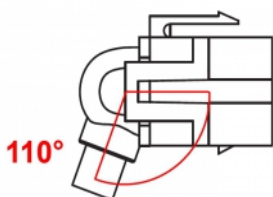

Delock Μονάδα Keystone HDMI θηλυκό 110° > HDMI θηλυκό με καλώδιο λευκό

Περιγραφή

Αυτή η μονάδα από τη Delock μπορεί να χρησιμοποιηθεί για την επέκταση π.χ. ενός καλωδίου HDMI. Με τυποποιημένες διαστάσεις μπορεί να χρησιμοποιηθεί για την εύκολη συμπληρωματική στερέωση σε π.χ. πίνακα ηλεκτρικών συνδέσεων Keystone, πλάκα πρόσοψης ή κουτί στερέωσης επιφάνειας. Το κοντό καλώδιο με γωνίες έχει μικρό βάθος στερέωσης και επιτρέπει την εγκατάσταση για εξοικονόμηση χώρου σε δυσπρόσιτα σημεία, σε εξοπλισμό ή αγωγούς καλωδίων.

**30 cm**

Χαρακτηριστικά

- Συνδετήρας:
 - 1 x HDMI-A θηλυκό >
 - 1 x HDMI-A θηλυκό
- Επιχρυσωμένες επαφές
- Για θύρες Keystone με 19,2 x 14,9 mm
- Μήκος συμπεριλ. συνδέσμου: περ. 30 cm

Απαιτήσεις συστήματος

- Μια ελεύθερη αρσενική θύρα HDMI-A

Περιεχόμενα συσκευασίας

- Μονάδα Keystone με καλώδιο

Αρ. προϊόντος 86326

EAN: 4043619863266

Χώρα προέλευσης: China

Συσκευασία: Τσαντάκι με φερμουάρ

Εικόνες

General	
Mounting type:	Μονάδα Keystone
Interface	
Εξωτερικά:	1 x HDMI θηλυκό
Εσωτερικός:	1 x HDMI θηλυκό
Physical characteristics	
Περιβλήμα Χρώμα:	λευκό
Cable length incl. connector:	30 cm