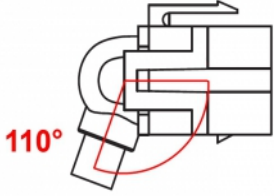

Delock Μονάδα Keystone HDMI θηλυκό 110° > HDMI θηλυκό με καλώδιο λευκό

Περιγραφή

Αυτή η μονάδα από τη Delock μπορεί να χρησιμοποιηθεί για την επέκταση π.χ. ενός καλωδίου HDMI. Με τυποποιημένες διαστάσεις μπορεί να χρησιμοποιηθεί για την εύκολη συμπληρωματική στερέωση σε π.χ. πίνακα ηλεκτρικών συνδέσεων Keystone, πλάκα πρόσοψης ή κουτί στερέωσης επιφάνειας. Το κοντό καλώδιο με γωνίες έχει μικρό βάθος στερέωσης και επιτρέπει την εγκατάσταση για εξοικονόμηση χώρου σε δυσπρόσιτα σημεία, σε εξοπλισμό ή αγωγούς καλωδίων.

30 cm

Αρ. προϊόντος 86326

EAN: 4043619863266

Χώρα προέλευσης: China

Συσκευασία: Τσαντάκι με φερμουάρ

Χαρακτηριστικά

- Συνδετήρας:
 - 1 x HDMI-A θηλυκό >
 - 1 x HDMI-A θηλυκό
- Επιχρυσωμένες επαφές
- Για θύρες Keystone με 19,2 x 14,9 mm
- Μήκος συμπεριλ. συνδέσμου: περ. 30 cm

Απαιτήσεις συστήματος

- Μια ελεύθερη αρσενική θύρα HDMI-A

Περιεχόμενα συσκευασίας

- Μονάδα Keystone με καλώδιο

Εικόνες

General

Mounting type:	Μονάδα Keystone
----------------	-----------------

Interface

Εξωτερικά:	1 x HDMI θηλυκό
Εσωτερικός:	1 x HDMI θηλυκό

Physical characteristics

Περίβλημα Χρώμα:	λευκό
Cable length incl. connector:	30 cm