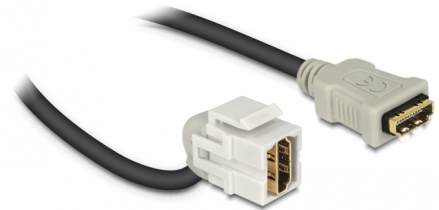

Delock Μονάδα Keystone HDMI θηλυκό 110° > HDMI θηλυκό με καλώδιο λευκό

Περιγραφή

Αυτή η μονάδα από τη Delock μπορεί να χρησιμοποιηθεί για την επέκταση π.χ. ενός καλωδίου HDMI. Με τυποποιημένες διαστάσεις μπορεί να χρησιμοποιηθεί για την εύκολη συμπληρωματική στερέωση σε π.χ. πίνακα ηλεκτρικών συνδέσεων Keystone, πλάκα πρόσοψης ή κουτί στερέωσης επιφάνειας. Το κοντό καλώδιο με γωνίες έχει μικρό βάθος στερέωσης και επιτρέπει την εγκατάσταση για εξοικονόμηση χώρου σε δυσπρόσιτα σημεία, σε εξοπλισμό ή αγωγούς καλωδίων.

30 cm

Αρ. προϊόντος 86326

EAN: 4043619863266

Χώρα προέλευσης: China

Συσκευασία: Τσαντάκι με φερμουάρ

Χαρακτηριστικά

- Συνδετήρας:
 - 1 x HDMI-A θηλυκό >
 - 1 x HDMI-A θηλυκό
- Επιχρυσωμένες επαφές
- Για θύρες Keystone με 19,2 x 14,9 mm
- Μήκος συμπεριλ. συνδέσμου: περ. 30 cm

Απαιτήσεις συστήματος

- Μια ελεύθερη αρσενική θύρα HDMI-A

Περιεχόμενα συσκευασίας

- Μονάδα Keystone με καλώδιο

Εικόνες

General

Mounting type:	Μονάδα Keystone
----------------	-----------------

Interface

Εξωτερικά:	1 x HDMI θηλυκό
Εσωτερικός:	1 x HDMI θηλυκό

Physical characteristics

Περίβλημα Χρώμα:	λευκό
Cable length incl. connector:	30 cm