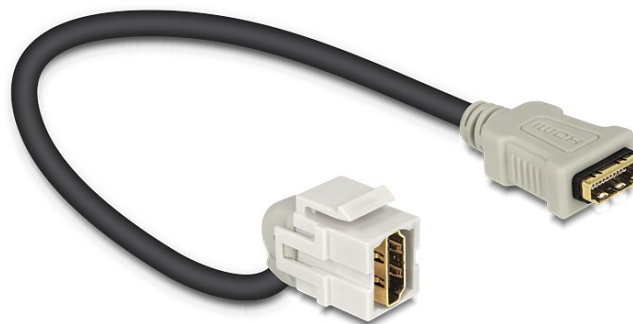

## Delock Μονάδα Keystone HDMI θηλυκό > HDMI θηλυκό 110° με καλώδιο

### Περιγραφή

Αυτή η μονάδα από τη Delock μπορεί να χρησιμοποιηθεί για την επέκταση π.χ. ενός καλωδίου HDMI. Με τυποποιημένες διαστάσεις μπορεί να χρησιμοποιηθεί για την εύκολη συμπληρωματική στερέωση σε π.χ. πίνακα ηλεκτρικών συνδέσεων Keystone, πλάκα πρόσοψης ή κουτί στερέωσης επιφάνειας. Το κοντό καλώδιο με γωνίες έχει μικρό βάθος στερέωσης και επιτρέπει την εγκατάσταση για εξοικονόμηση χώρου σε δυσπρόσιτα σημεία, σε εξοπλισμό ή αγωγούς καλωδίων.

### Χαρακτηριστικά

- Συνδετήρας:
  - 1 x HDMI-A θηλυκό >
  - 1 x HDMI-A θηλυκό
- Επιχρυσωμένες επαφές
- Για θύρες Keystone με 19,2 x 14,9 mm
- Μήκος συμπεριλ. συνδέσμου: περ. 30 cm