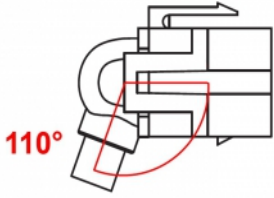

Delock Μονάδα Keystone HDMI θηλυκό 110° > HDMI θηλυκό με καλώδιο λευκό

Περιγραφή

Αυτή η μονάδα από τη Delock μπορεί να χρησιμοποιηθεί για την επέκταση π.χ. ενός καλωδίου HDMI. Με τυποποιημένες διαστάσεις μπορεί να χρησιμοποιηθεί για την εύκολη συμπληρωματική στερέωση σε π.χ. πίνακα ηλεκτρικών συνδέσεων Keystone, πλάκα πρόσοψης ή κουτί στερέωσης επιφάνειας. Το κοντό καλώδιο με γωνίες έχει μικρό βάθος στερέωσης και επιτρέπει την εγκατάσταση για εξοικονόμηση χώρου σε δυσπρόσιτα σημεία, σε εξοπλισμό ή αγωγούς καλωδίων.

30 cm

Αρ. προϊόντος 86326

EAN: 4043619863266

Χώρα προέλευσης: China

Συσκευασία: Τσαντάκι με φερμουάρ

Προδιαγραφές

- Συνδετήρας:
 - 1 x HDMI-A θηλυκό >
 - 1 x HDMI-A θηλυκό
- Επιχρυσωμένες επαφές
- Για θύρες Keystone με 19,2 x 14,9 mm
- Μήκος συμπεριλ. συνδέσμου: περ. 30 cm

Απαιτήσεις συστήματος

- Μια ελεύθερη αρσενική θύρα HDMI-A

Περιεχόμενα συσκευασίας

- Μονάδα Keystone με καλώδιο

Εικόνες

General

Mounting type:	Μονάδα Keystone
----------------	-----------------

Interface

Εξωτερικά:	1 x HDMI θηλυκό
Εσωτερικός:	1 x HDMI θηλυκό

Physical characteristics

Περίβλημα Χρώμα:	λευκό
Cable length incl. connector:	30 cm