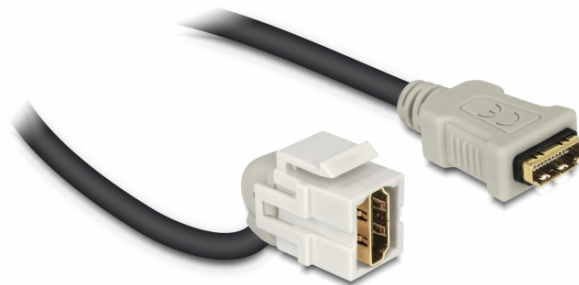

Delock Μονάδα Keystone HDMI θηλυκό 110° > HDMI θηλυκό με καλώδιο λευκό

Περιγραφή

Αυτή η μονάδα από τη Delock μπορεί να χρησιμοποιηθεί για την επέκταση π.χ. ενός καλωδίου HDMI. Με τυποποιημένες διαστάσεις μπορεί να χρησιμοποιηθεί για την εύκολη συμπληρωματική στερέωση σε π.χ. πίνακα ηλεκτρικών συνδέσεων Keystone, πλάκα πρόσοψης ή κουτί στερέωσης επιφάνειας. Το κοντό καλώδιο με γωνίες έχει μικρό βάθος στερέωσης και επιτρέπει την εγκατάσταση για εξοικονόμηση χώρου σε δυσπρόσιτα σημεία, σε εξοπλισμό ή αγωγούς καλωδίων.

**30 cm**

Χαρακτηριστικά

- Συνδετήρας:
 - 1 x HDMI-A θηλυκό >
 - 1 x HDMI-A θηλυκό
- Επιχρυσωμένες επαφές
- Για θύρες Keystone με 19,2 x 14,9 mm
- Μήκος συμπεριλ. συνδέσμου: περ. 30 cm

Απαιτήσεις συστήματος

- Μια ελεύθερη αρσενική θύρα HDMI-A

Περιεχόμενα συσκευασίας

- Μονάδα Keystone με καλώδιο

Αρ. προϊόντος 86326

EAN: 4043619863266

Χώρα προέλευσης: China

Συσκευασία: Τσαντάκι με φερμουάρ

Εικόνες

General	
Mounting type:	Μονάδα Keystone
Interface	
Εξωτερικά:	1 x HDMI θηλυκό
Εσωτερικός:	1 x HDMI θηλυκό
Physical characteristics	
Περιβλήμα Χρώμα:	λευκό
Cable length incl. connector:	30 cm