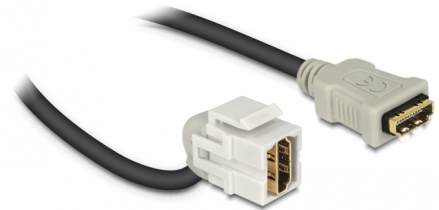

Delock Μονάδα Keystone HDMI θηλυκό 110° > HDMI θηλυκό με καλώδιο λευκό

Περιγραφή

Αυτή η μονάδα από τη Delock μπορεί να χρησιμοποιηθεί για την επέκταση π.χ. ενός καλωδίου HDMI. Με τυποποιημένες διαστάσεις μπορεί να χρησιμοποιηθεί για την εύκολη συμπληρωματική στερέωση σε π.χ. πίνακα ηλεκτρικών συνδέσεων Keystone, πλάκα πρόσοψης ή κουτί στερέωσης επιφάνειας. Το κοντό καλώδιο με γωνίες έχει μικρό βάθος στερέωσης και επιτρέπει την εγκατάσταση για εξοικονόμηση χώρου σε δυσπρόσιτα σημεία, σε εξοπλισμό ή αγωγούς καλωδίων.

30 cm

Αρ. προϊόντος 86326

EAN: 4043619863266

Χώρα προέλευσης: China

Συσκευασία: Τσαντάκι με φερμουάρ

Προδιαγραφές

- Συνδετήρας:
 - 1 x HDMI-A θηλυκό >
 - 1 x HDMI-A θηλυκό
- Επιχρυσωμένες επαφές
- Για θύρες Keystone με 19,2 x 14,9 mm
- Μήκος συμπεριλ. συνδέσμου: περ. 30 cm

Απαιτήσεις συστήματος

- Μια ελεύθερη αρσενική θύρα HDMI-A

Περιεχόμενα συσκευασίας

- Μονάδα Keystone με καλώδιο

Εικόνες

General

Mounting type:	Μονάδα Keystone
----------------	-----------------

Interface

Εξωτερικά:	1 x HDMI θηλυκό
Εσωτερικός:	1 x HDMI θηλυκό

Physical characteristics

Περίβλημα Χρώμα:	λευκό
Cable length incl. connector:	30 cm