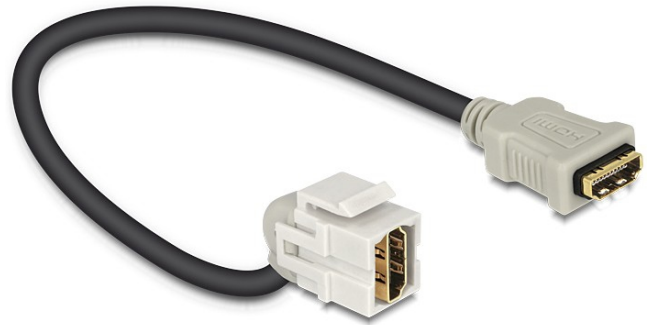

Delock Module Keystone HDMI femelle > HDMI femelle 110° avec câble

Description

Ce module Delock peut être utilisé pour étendre notamment un câble HDMI. Avec ses dimensions normalisées, il peut être utilisé pour un montage facile par encliquetage, notamment dans un panneau de brassage Keystone, une plaque frontale ou un boîtier à montage en surface. Le câble coudé court présente une faible profondeur de montage et permet une installation à gain de place dans des emplacements difficiles à atteindre dans un équipement ou dans des conduites de câbles.

ca. 30 cm

Spécifications techniques

- Connecteurs :
1 x HDMI-A femelle >
1 x HDMI-A femelle
- Contacts plaqués or
- Pour ports Keystone 19,2 x 14,9 mm
- Longueur, cordon incl. : env. 30 cm

Configuration système requise

- Un port HDMI-A mâle libre

Contenu de l'emballage

- Module Keystone avec câble

N° produit 86326

EAN: 4043619863266

Pays d'origine: China

Emballage: • Sac polyvalent à fermeture éclair

Image