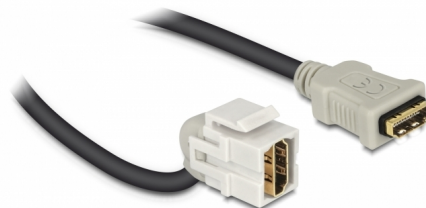

Delock Module Keystone HDMI femelle 110° > HDMI femelle avec câble blanc

Description

Ce module Delock peut être utilisé pour étendre notamment un câble HDMI. Avec ses dimensions normalisées, il peut être utilisé pour un montage facile par encliquetage, notamment dans un panneau de brassage Keystone, une plaque frontale ou un boîtier à montage en surface. Le câble coudé court présente une faible profondeur de montage et permet une installation à gain de place dans des emplacements difficiles à atteindre dans un équipement ou dans des conduites de câbles.

30 cm

N° produit 86326

EAN: 4043619863266

Pays d'origine: China

Emballage: Sac polyvalent à fermeture éclair

Spécifications techniques

- Connecteurs :
 - 1 x HDMI-A femelle >
 - 1 x HDMI-A femelle
- Contacts plaqués or
- Pour ports Keystone 19,2 x 14,9 mm
- Longueur, cordon incl. : env. 30 cm

Configuration système requise

- Un port HDMI-A mâle libre

Contenu de l'emballage

- Module Keystone avec câble

Image

General

| | |
|----------------|-----------------|
| Mounting type: | Module Keystone |
|----------------|-----------------|

Interface

| | |
|----------|------------------|
| Externe: | 1 x HDMI femelle |
| Interne: | 1 x HDMI femelle |

Physical characteristics

| | |
|-------------------------------|-------|
| Boitier couleur: | blanc |
| Cable length incl. connector: | 30 cm |