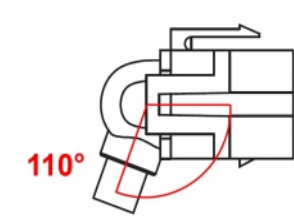

Delock Module Keystone HDMI femelle 110° > HDMI femelle avec câble blanc

Description

Ce module Delock peut être utilisé pour étendre notamment un câble HDMI. Avec ses dimensions normalisées, il peut être utilisé pour un montage facile par encliquetage, notamment dans un panneau de brassage Keystone, une plaque frontale ou un boîtier à montage en surface. Le câble coudé court présente une faible profondeur de montage et permet une installation à gain de place dans des emplacements difficiles à atteindre dans un équipement ou dans des conduites de câbles.

30 cm

N° produit 86326

EAN: 4043619863266

Pays d'origine: China

Emballage: Sac polyvalent à fermeture éclair

Spécifications techniques

- Connecteurs :
 - 1 x HDMI-A femelle >
 - 1 x HDMI-A femelle
- Contacts plaqués or
- Pour ports Keystone 19,2 x 14,9 mm
- Longueur, cordon incl. : env. 30 cm

Configuration système requise

- Un port HDMI-A mâle libre

Contenu de l'emballage

- Module Keystone avec câble

Image

General

| | |
|----------------|-----------------|
| Mounting type: | Module Keystone |
|----------------|-----------------|

Interface

| | |
|----------|------------------|
| Externe: | 1 x HDMI femelle |
| Interne: | 1 x HDMI femelle |

Physical characteristics

| | |
|-------------------------------|-------|
| Boitier couleur: | blanc |
| Cable length incl. connector: | 30 cm |