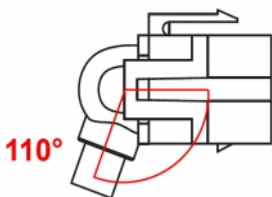

Delock Module Keystone HDMI femelle 110° > HDMI femelle avec câble blanc

Description

Ce module Delock peut être utilisé pour étendre notamment un câble HDMI. Avec ses dimensions normalisées, il peut être utilisé pour un montage facile par encliquetage, notamment dans un panneau de brassage Keystone, une plaque frontale ou un boîtier à montage en surface. Le câble coudé court présente une faible profondeur de montage et permet une installation à gain de place dans des emplacements difficiles à atteindre dans un équipement ou dans des conduites de câbles.

30 cm

Spécifications techniques

- Connecteurs :
1 x HDMI-A femelle >
1 x HDMI-A femelle
- Contacts plaqués or
- Pour ports Keystone 19,2 x 14,9 mm
- Longueur, cordon incl. : env. 30 cm

Configuration système requise

- Un port HDMI-A mâle libre

Contenu de l'emballage

- Module Keystone avec câble

N° produit 86326

EAN: 4043619863266

Pays d'origine: China

Emballage: Sac polyvalent à fermeture éclair

Image

General	
Mounting type:	Module Keystone
Interface	
Externe:	1 x HDMI femelle
Interne:	1 x HDMI femelle
Physical characteristics	
Boitier couleur:	blanc
Cable length incl. connector:	30 cm