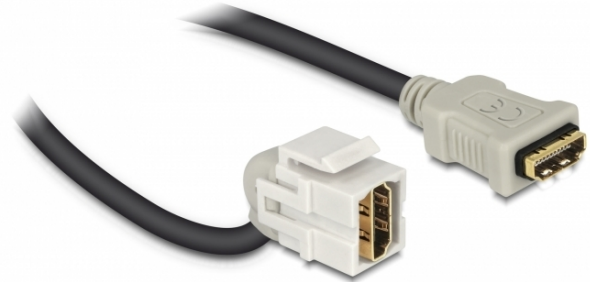

Delock Module Keystone HDMI femelle 110° > HDMI femelle avec câble blanc

Description

Ce module Delock peut être utilisé pour étendre notamment un câble HDMI. Avec ses dimensions normalisées, il peut être utilisé pour un montage facile par encliquetage, notamment dans un panneau de brassage Keystone, une plaque frontale ou un boîtier à montage en surface. Le câble coudé court présente une faible profondeur de montage et permet une installation à gain de place dans des emplacements difficiles à atteindre dans un équipement ou dans des conduites de câbles.

30 cm

Spécifications techniques

- Connecteurs :
1 x HDMI-A femelle >
1 x HDMI-A femelle
- Contacts plaqués or
- Pour ports Keystone 19,2 x 14,9 mm
- Longueur, cordon incl. : env. 30 cm

Configuration système requise

- Un port HDMI-A mâle libre

Contenu de l'emballage

- Module Keystone avec câble

N° produit 86326

EAN: 4043619863266

Pays d'origine: China

Emballage: Sac polyvalent à fermeture éclair

Image

General	
Mounting type:	Module Keystone
Interface	
Externe:	1 x HDMI femelle
Interne:	1 x HDMI femelle
Physical characteristics	
Boitier couleur:	blanc
Cable length incl. connector:	30 cm