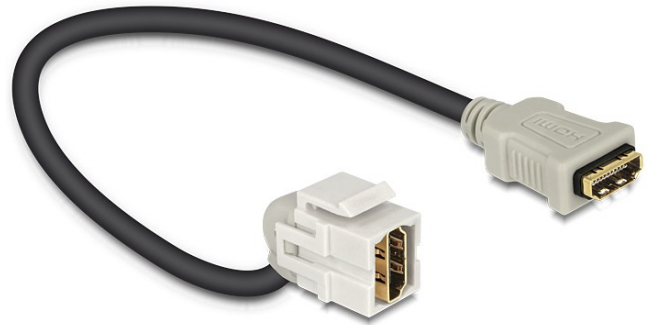

Delock Módulo Keystone HDMI hembra > HDMI hembra 110° con cable

Descripción

Este módulo de Delock se puede utilizar para extender, por ejemplo, un cable HDMI. Con sus dimensiones estandarizadas se puede utilizar para una instalación de encaje sencilla en, por ejemplo, un panel de conexiones, una placa frontal o una caja de instalación en superficie. El cable corto y sesgado tiene una pequeña profundidad para instalación y permite ahorrar espacio en dicha instalación en lugares de difícil acceso en equipos o en conductos de cables.

ca. 30 cm

Especificación técnica

- Conectores:
 - 1 x HDMI-A hembra >
 - 1 x HDMI-A hembra
- Contactos bañados en oro
- Para puertos de conexiones con 19,2 x 14,9 mm
- Longitud incluido conectores: aprox. 30 cm

Requisitos del sistema

- Puerto macho HDMI-A disponible

Contenido del paquete

- Módulo Keystone con cable

Número de elemento 86326

EAN: 4043619863266

Pais de origen: China

Paquete: • Bolsa de plástico con cremallera