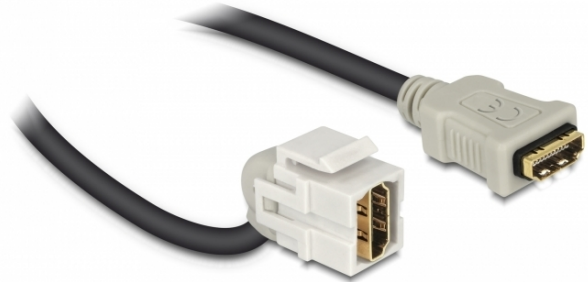

Delock Módulo Keystone HDMI hembra 110° > HDMI hembra con cable blanco

Descripción

Este módulo de Delock se puede utilizar para extender, por ejemplo, un cable HDMI. Con sus dimensiones estandarizadas se puede utilizar para una instalación de encaje sencilla en, por ejemplo, un panel de conexiones, una placa frontal o una caja de instalación en superficie. El cable corto y sesgado tiene una pequeña profundidad para instalación y permite ahorrar espacio en dicha instalación en lugares de difícil acceso en equipos o en conductos de cables.

30 cm

Especificación técnica

- Conectores:
 - 1 x HDMI-A hembra >
 - 1 x HDMI-A hembra
- Contactos bañados en oro
- Para puertos de conexiones con 19,2 x 14,9 mm
- Longitud incluido conectores: aprox. 30 cm

Requisitos del sistema

- Puerto macho HDMI-A disponible

Contenido del paquete

- Módulo Keystone con cable

Número de elemento 86326

EAN: 4043619863266

País de origen: China

Paquete: Bolsa de plástico con cremallera

Image

General	
Mounting type:	Módulo de conexiones
Interface	
Externo:	1 x HDMI hembra
Interno:	1 x HDMI hembra
Physical characteristics	
Carcasa color:	blanco
Cable length incl. connector:	30 cm