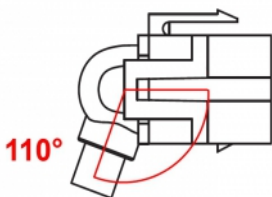

Delock Módulo Keystone HDMI hembra 110° > HDMI hembra con cable blanco

Descripción

Este módulo de Delock se puede utilizar para extender, por ejemplo, un cable HDMI. Con sus dimensiones estandarizadas se puede utilizar para una instalación de encaje sencilla en, por ejemplo, un panel de conexiones, una placa frontal o una caja de instalación en superficie. El cable corto y sesgado tiene una pequeña profundidad para instalación y permite ahorrar espacio en dicha instalación en lugares de difícil acceso en equipos o en conductos de cables.

30 cm

Especificación técnica

- Conectores:
 - 1 x HDMI-A hembra >
 - 1 x HDMI-A hembra
- Contactos bañados en oro
- Para puertos de conexiones con 19,2 x 14,9 mm
- Longitud incluido conectores: aprox. 30 cm

Requisitos del sistema

- Puerto macho HDMI-A disponible

Contenido del paquete

- Módulo Keystone con cable

Número de elemento 86326

EAN: 4043619863266

País de origen: China

Paquete: Bolsa de plástico con cremallera

Image

General	
Mounting type:	Módulo de conexiones
Interface	
Externo:	1 x HDMI hembra
Interno:	1 x HDMI hembra
Physical characteristics	
Carcasa color:	blanco
Cable length incl. connector:	30 cm