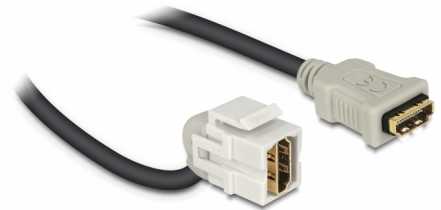

Delock Keystone modul HDMI samice 110° > HDMI samice s kabelem bílá

Popis

Tento modul od Delocku může být použit k prodloužení např. kabelu HDMI. Díky jeho normalizovaným rozměrům může být použit pro snadnou montáž např. do Keystone patchpanelové lišty nebo montážní krabice. Krátký, úhlový kabel má malou montážní hloubku a umožňuje prostorově úspornou montáž v obtížně přístupných místech v zařízeních nebo v kabelových průchodkách.

30 cm

Číslo produktu 86326

EAN: 4043619863266

Země původu: China

Balení: Plastová taška se zipem

Technické detaily

- Konektor:
 - 1 x HDMI-A samice >
 - 1 x HDMI-A samice
- Pozlacené kontakty
- Pro porty Keystone s 19,2 x 14,9 mm
- Délka včetně konektorů cca. 30 cm

Systémové požadavky

- Volný port HDMI-A samec

Obsah balení

- Keyston modul s kabelem

Příslušenství

General

Mounting type:	Keystone modul
----------------	----------------

Interface

Externí:	1 x HDMI samice
Interní:	1 x HDMI samice

Physical characteristics

Pouzdro barva:	bílá
Cable length incl. connector:	30 cm