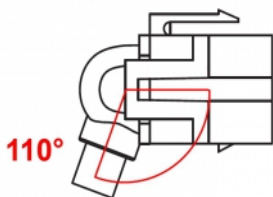

Příslušenství