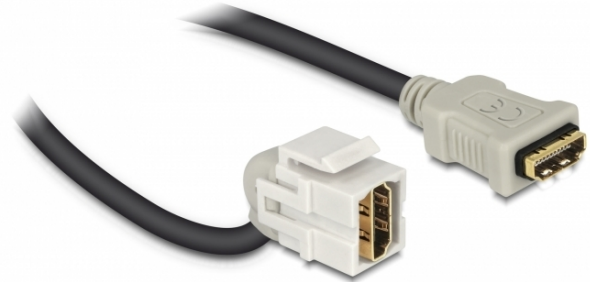

## Delock Keystone modul HDMI samice 110° > HDMI samice s kabelem bílá

### Popis

Tento modul od Delocku může být použit k prodloužení např. kabelu HDMI. Díky jeho normalizovaným rozměrům může být použit pro snadnou montáž např. do Keystone patchpanelové lišty nebo montážní krabice. Krátký, úhlový kabel má malou montážní hloubku a umožňuje prostorově úspornou montáž v obtížně přístupných místech v zařízeních nebo v kabelových průchodkách.

### Specifikace

- Konektor:  
1 x HDMI-A samice >  
1 x HDMI-A samice
- Pozlacené kontakty
- Pro porty Keystone s 19,2 x 14,9 mm
- Délka včetně konektorů cca. 30 cm

### Příslušenství

General	
Mounting type:	Keystone modul
Interface	
Externí:	1 x HDMI samice
Interní:	1 x HDMI samice
Physical characteristics	
Pouzdro barva:	bílá
Cable length incl. connector:	30 cm