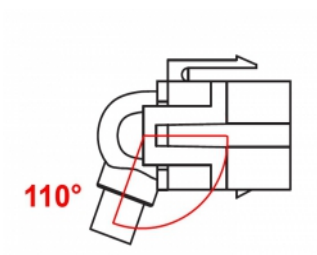

Příslušenství