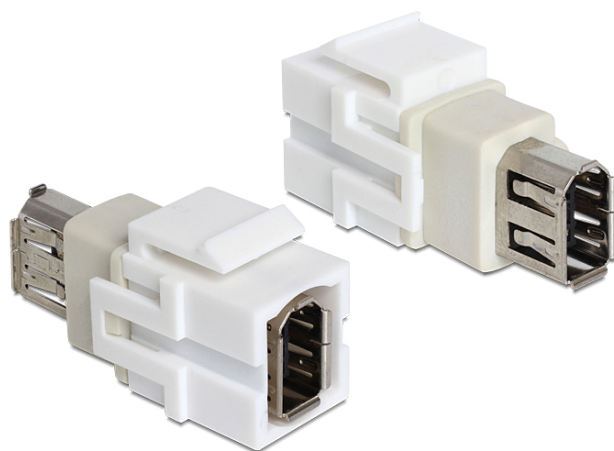

Delock Modul Keystone, FireWire mamă > FireWire mamă albe

Descriere scurta

Acest modul de la Delock poate fi folosit pentru a extinde o conexiune FireWire. Cu dimensiunile sale standardizate, acesta poate fi utilizat pentru montare cu fixare rapidă în, de ex., un panou de conectare tip Keystone, o mască sau o cutie cu montare la suprafață.

Specification

- Conectori:
 - 1 x FireWire 1394A 6 pini mamă >
 - 1 x FireWire 1394A 6 pini mamă
- Pentru porturi Keystone de 19,2 x 14,9 mm
- Culoare: alb
- Dimensiunii (LxlxÎ): aprox. 40,5 x 16,8 x 21,7 mm

Pachetul contine

- Modul tip Keystone

Nr. 86324

EAN: 4043619863242

Țara de origine: China

Pachet: • Pungă din plastic cu închidere tip fermoar

General	
Mounting type:	Modul tip Keystone
Interface	
External:	1 x FireWire 1394A 6 pin female
Internal:	1 x FireWire 1394A 6 pin female
Physical characteristics	
Carcasa uloare:	alb
Lungime:	40,5 mm
Width:	16,8 mm
Height:	21.7 mm