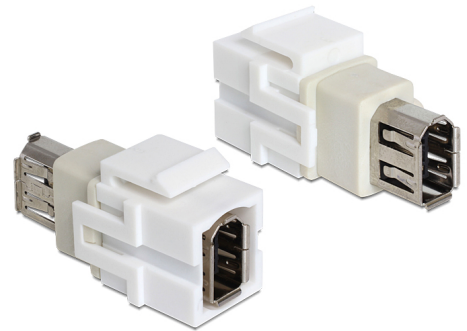

Delock Modul Keystone, FireWire mamă > FireWire mamă albe

Descriere scurta

Acest modul de la Delock poate fi folosit pentru a extinde o conexiune FireWire. Cu dimensiunile sale standardizate, acesta poate fi utilizat pentru montare cu fixare rapidă în, de ex., un panou de conectare tip Keystone, o mască sau o cutie cu montare la suprafață.

Nr. 86324

EAN: 4043619863242

Țara de origine: China

Pachet: Pungă din plastic
cu închidere tip fermoar

Specification

- Conectori:
  - 1 x FireWire 1394A 6 pini mamă >
  - 1 x FireWire 1394A 6 pini mamă
- Pentru porturi Keystone de 19,2 x 14,9 mm
- Culoare: alb
- Dimensiunii (LxIxÎ): aprox. 40,5 x 16,8 x 21,7 mm

Pachetul contine

- Modul tip Keystone