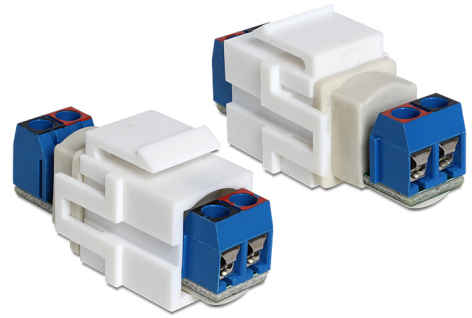

Delock Keystone modul 2-pinski blok terminala > blok terminala bijela

Opis

Ovaj modul tvrtke Delock može se koristiti za produžetak, primjerice, kabela zvučnika. Uz standardizirane mjere, može se koristiti za laku ugradnju na primjerice Keystone prednju ploču ili kutiju za površinsko ugrađivanje.

Predmet br. 86323

EAN: 4043619863235

Zemlja podrijetla: China

Pakiranje: Plastična vrećica sa zip zatvaračem

Tehnički podaci

- Priključak:
 - 1 x 2-polni blok priključaka >
 - 1 x 2-polni blok priključaka
- Za krutu ili pletenu žicu do 1,63 mm (14 – 22 AWG)
- Za Keystone priključke dimenzija 19,2 x 14,9 mm
- Mjere (DxŠxV): oko 41,9 x 21,8 x 16,8 mm
- Duljina ispred ploče: 5,4 mm

Sadržaj pakiranja

- Keystone modul

General

Mounting type:	Keystone modul
----------------	----------------

Interface

Vanjski:	1 x 2-polni blok priključaka
Unutarnji:	1 x 2-polni blok priključaka

Physical characteristics

Kućište boja:	bijela
Duljina:	41,9 mm
Width:	16,8 mm
Height:	21,8 mm