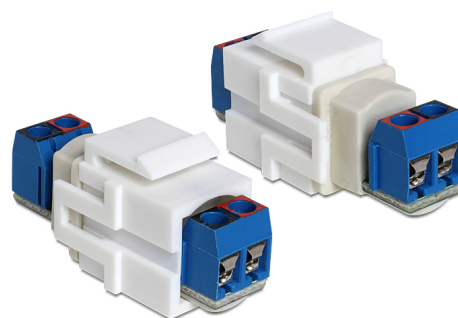

Delock Keystone modul 2 pin svorkovnice > svorkovnice bílá

Popis

Tento modul od Delocku může být použit pro prodloužení např. kabelu reproduktorů. Díky jeho normalizovaným rozměrům může být použit pro snadnou montáž např. do Keystone patchpanelové lišty nebo montážní krabice.

Číslo produktu 86323

EAN: 4043619863235

Země původu: China

Balení: Plastová taška se zipem

Specifikace

- Konektor:
 - 1 x 2 pin svorkovnice >
 - 1 x 2 pin svorkovnice
- Pro drát nebo lanko do průřezu 1.63 mm (14 – 22 AWG)
- Pro porty Keystone s 19,2 x 14,9 mm
- Rozměry (DxŠxV): cca. 41,9 x 21,8 x 16,8 mm
- Vzdálenost před panelem: 5,4 mm

Obsah balení

- Keystone modul

General

Mounting type:	Keystone modul
----------------	----------------

Interface

Externí:	1 x 2 pin svorkovnice
Interní:	1 x 2 pin svorkovnice

Physical characteristics

Pouzdro barva:	bílá
Délka:	41,9 mm
Width:	16,8 mm
Height:	21,8 mm