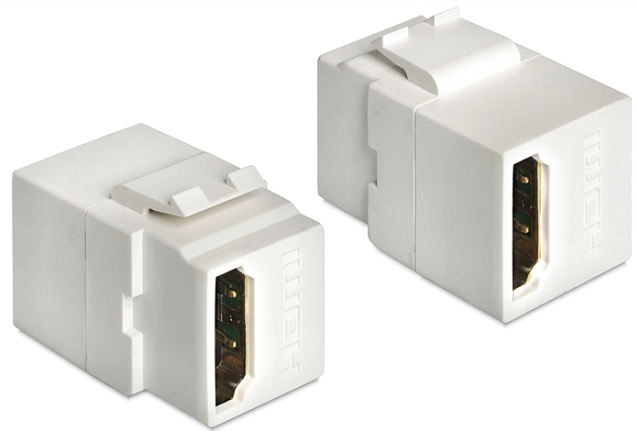

Keystone-modul HDMI hona > HDMI hona vit

Beskrivning

Denna modul från Delock kan användas för att utöka t.ex. en HDMI-kabel. Tack vare sina standardmått kan den användas för enkel montering som knäpps på plats i t.ex. en Keystone-patchpanel, frontplatta eller extern monteringsbox.

Specifikationer

- Anslutning:
1 x HDMI-A hona >
1 x HDMI-A hona
- Upplösning upp till: 3840 x 2160 @ 60 Hz (beroende på systemet och ansluten maskinvara)
- Guldpläterade kontakter
- För Keystone-portar med 19,2 x 14,9 mm
- Mått (LxBxH): ca. 29,7 x 21,9 x 17,4 mm

Paketets innehåll

- Keystone-modul

Artikelnummer 86316

EAN: 4043619863167

Ursprungsland: Taiwan, Republic of China

Paket: Zippåse