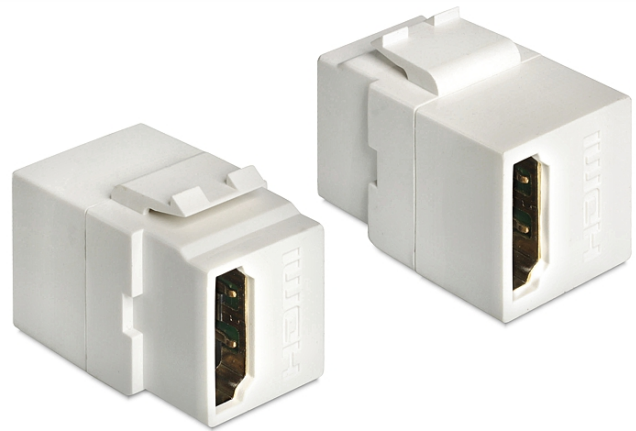

Delock Keystone modul HDMI ženski > HDMI ženski bijela

Opis

Ovaj Delock modul može se koristiti za produživanje primjerice HDMI kabela. Uz standardizirane mjere, može se koristiti za laku ugradnju na primjerice Keystone prednju ploču ili kutiju za površinsko ugrađivanje.

Tehnički podaci

- Priključak:
 - 1 x HDMI-A ženski >
 - 1 x HDMI-A ženski
- Razlučivost 3840 x 2160 @ 60 Hz (ovisno o sustavu i spojenom hardveru)
- Pozlaćeni kontakti
- Za Keystone priključke dimenzija 19,2 x 14,9 mm
- Mjere (DxŠxV): oko 29,7 x 21,9 x 17,4 mm

Sadržaj pakiranja

- Keystone modul

Predmet br. 86316

EAN: 4043619863167

Zemlja podrijetla: Taiwan, Republic of China

Pakiranje: Plastična vrećica sa zip zatvaračem

General	
Mounting type:	Keystone modul
Interface	
Vanjski:	1 x HDMI ženski
Unutarnji:	1 x HDMI ženski
Physical characteristics	
Kućište boja:	bijela