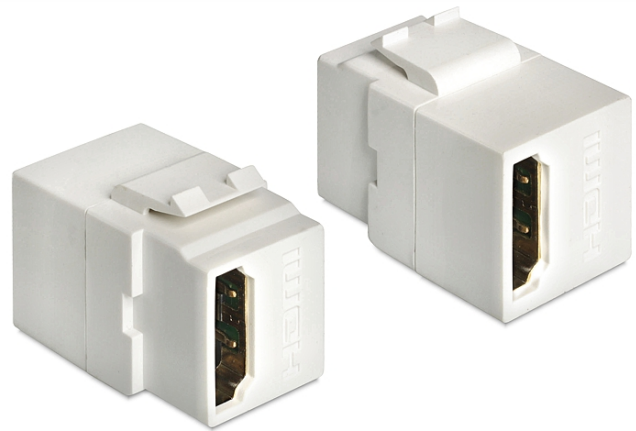

## Delock Μονάδα Keystone HDMI θηλυκό > HDMI θηλυκό λευκό

### Περιγραφή

Αυτή η μονάδα από τη Delock μπορεί να χρησιμοποιηθεί για την επέκταση π.χ. ενός καλωδίου HDMI. Με τυποποιημένες διαστάσεις μπορεί να χρησιμοποιηθεί για την εύκολη συμπληρωματική στερέωση σε π.χ. πίνακα ηλεκτρικών συνδέσεων Keystone, πλάκα πρόσοψης ή κουτί στερέωσης επιφάνειας.

### Χαρακτηριστικά

- Συνδετήρας:
  - 1 x HDMI-A θηλυκό >
  - 1 x HDMI-A θηλυκό
- Ανάλυση έως και 3840 x 2160 @ 60 Hz (ανάλογα με το σύστημα και το συνδεδεμένο υλικό)
- Επιχρυσωμένες επαφές
- Για θύρες Keystone με 19,2 x 14,9 mm
- Διαστάσεις (ΜxΠxΥ): περ. 29,7 x 21,9 x 17,4 mm

### Αρ. προϊόντος 86316

EAN: 4043619863167

Χώρα προέλευσης: Taiwan, Republic of China

Συσκευασία: Τσαντάκι με φερμουάρ

General	
Mounting type:	Μονάδα Keystone
Interface	
Εξωτερικά:	1 x HDMI θηλυκό
Εσωτερικός:	1 x HDMI θηλυκό
Physical characteristics	
Περιβλήμα Χρώμα:	λευκό