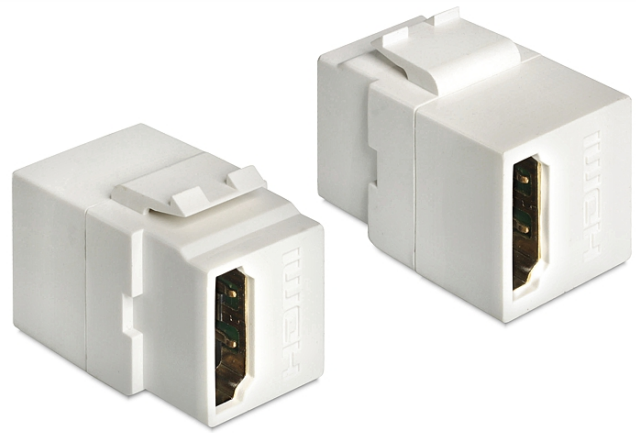

Delock Module Keystone HDMI femelle > HDMI femelle blanc

Description

Ce module Delock peut être utilisé pour étendre notamment un câble HDMI. Avec ses dimensions normalisées, il peut être utilisé pour un montage facile par encliquetage, notamment dans un panneau de brassage Keystone, une plaque frontale ou un boîtier à montage en surface.

Spécifications techniques

- Connecteurs :
1 x HDMI-A femelle >
1 x HDMI-A femelle
- Résolution jusqu'à 3840 x 2160 @ 60 Hz (selon le système et le matériel connecté)
- Contacts plaqués or
- Pour ports Keystone 19,2 x 14,9 mm
- Dimensions (LxlxH) : env. 29,7 x 21,9 x 17,4 mm

Contenu de l'emballage

- Module Keystone

N° produit 86316

EAN: 4043619863167

Pays d'origine: Taiwan, Republic of China

Emballage: Sac polyvalent à fermeture éclair

General	
Mounting type:	Module Keystone
Interface	
Externe:	1 x HDMI femelle
Interne:	1 x HDMI femelle
Physical characteristics	
Boitier couleur:	blanc