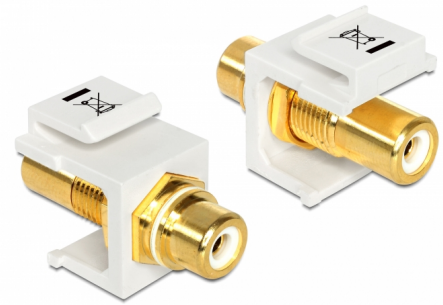

Delock Keystone modul RCA ženski > RCA ženski pozlaćeni bijeli / bijeli

Opis

Ovaj modul tvrtke Delock može se koristiti za produžetak, primjerice, stereo kabela. S obzirom da ima standardizirane dimenzije, može se koristiti za ugradnju s jednostavnim nasjedanjem, npr. u Keystone komunikacijskom panelu, prednjoj ploči ili kutiji za površinsku ugradnju.

Predmet br. 86310

EAN: 4043619863105

Zemlja podrijetla: Taiwan,
Republic of China

Pakiranje: Plastična
vrećica sa zip zatvaračem

Tehnički podaci

- Priključak:
 - 1 x RCA ženskih >
 - 1 x RCA ženskih
- Oznaka: bijela
- Površinska zaštita priključka: pozlaćena bronca
- Duljina ispred ploče: oko 9,5 mm
- Za Keystone priključke dimenzija 19,2 x 14,9 mm
- Kućište boja: bijela
- Mjere (DxŠxV): oko 33,2 x 16,3 x 22,3 mm

Sadržaj pakiranja

- Keystone modul

General

Mounting type:	Keystone modul
----------------	----------------

Interface

Vanjski:	1 x RCA ženskih
Unutarnji:	1 x RCA ženskih

Physical characteristics

Kućište boja:	bijela
Duljina:	33.2 mm
Width:	16,3 mm
Height:	22,3 mm
Boja:	bijela