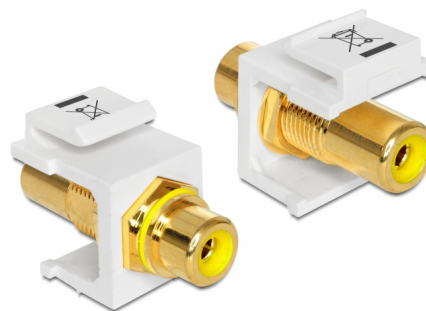

Delock Modulo Keystone RCA femmina > RCA femmina placcato oro giallo / bianco

Descrizione

Questo modulo Delock può essere utilizzato per estendere ad esempio un cavo stereo. Con le sue dimensioni standardizzate può essere utilizzato per un facile montaggio a incastro, ad esempio un pannello patch keystone, una piastra anteriore o una scatola di montaggio in superficie.

Articolo n. 86309

EAN: 4043619863099

Paese di origine: Taiwan,
Republic of China

Pacchetto: Sacchetto in
plastica con cerniera

Specifiche

- Connettori:
 - 1 x RCA femmina >
 - 1 x RCA femmina
- Marcatura: giallo
- Fine connettore: ottone placcato oro
- Lunghezza nella parte anteriore del pannello: ca. 9,5 mm
- Per porte keystone con 19,2 x 14,9 mm
- Custodia colore: bianco
- Dimensioni (LxPxA): ca. 33,2 x 16,3 x 22,3 mm

Contenuto della confezione

- Modulo keystone

General

Mounting type:	Modulo keystone
----------------	-----------------

Interface

External:	1 x Cinch femmina
Internal:	1 x RCA femmina

Physical characteristics

Custodia colore:	bianco
Lunghezza:	33.2 mm
Width:	16,3 mm
Height:	22.3 mm
Colour:	giallo